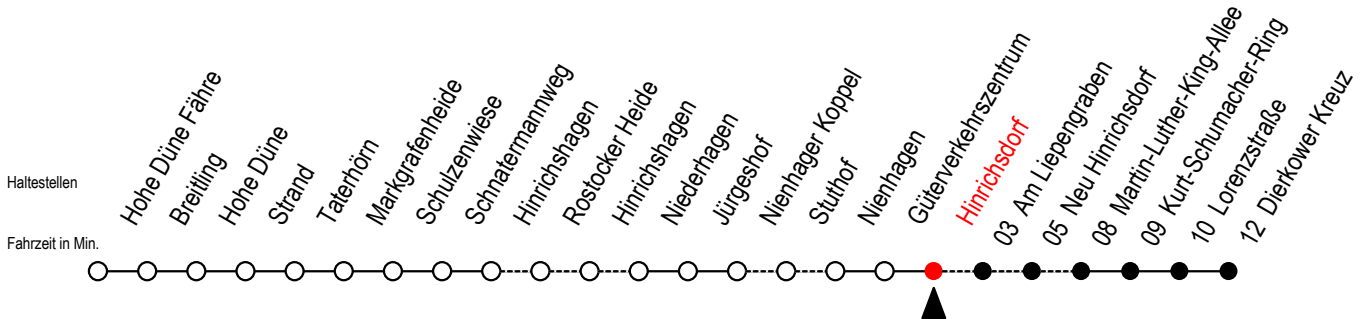

# 18 Hinrichsdorf

Gültig ab 03.01.2022

Alle Angaben ohne Gewähr

Richtung: Dierkower Kreuz

Bitte beachten Sie auch die Linie 16

## Uhr Montag - Freitag

L = fährt über Am Liepengraben

F = fährt vom 02.07. bis 28.08.2022