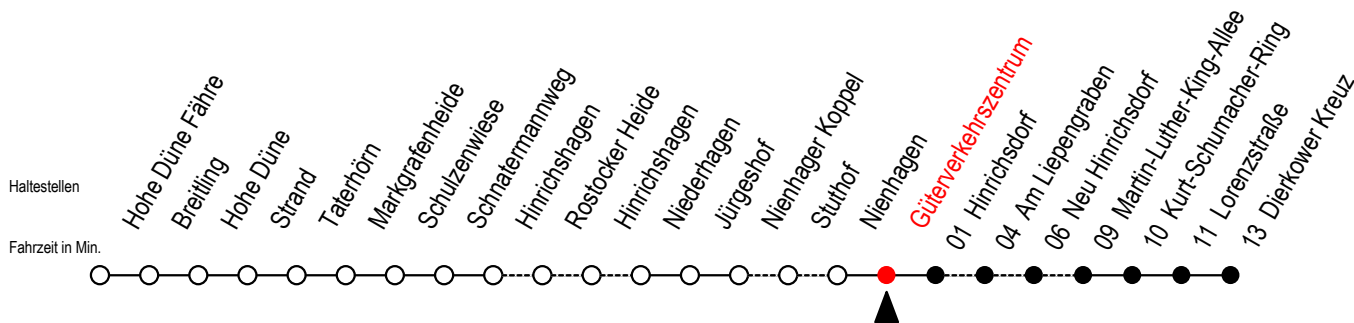

18 Güterverkehrszentrum

Gültig ab 03.01.2022

Alle Angaben ohne Gewähr

Richtung: Dierkower Kreuz

Bitte beachten Sie auch die Linie 16

Uhr Montag - Freitag

Uhr Samstag

Uhr Sonntag - Feiertag

6	07	6	--	6	--
7	11	7	--	7	--
8	09	8	11	8	--
9	11	9	09	9	09
10	09	10	11	10	11
11	11	11	09	11	09
12	09	12	11	12	11
13	09 ^L	13	09	13	09
14	09 ^L	14	11	14	11
15	09 ^L	15	09	15	09
16	09 ^L	16	11	16	11
17	09 ^L	17	09	17	09
18	09 ^L	18	11	18	11
19	14	19	09 49 ^F	19	09 49 ^F
20	09	20	11	20	11
22	07 ^L	22	07	22	07
0	27	0	27	0	27

L = fährt über Am Liepengraben

F = fährt vom 02.07. bis 28.08.2022