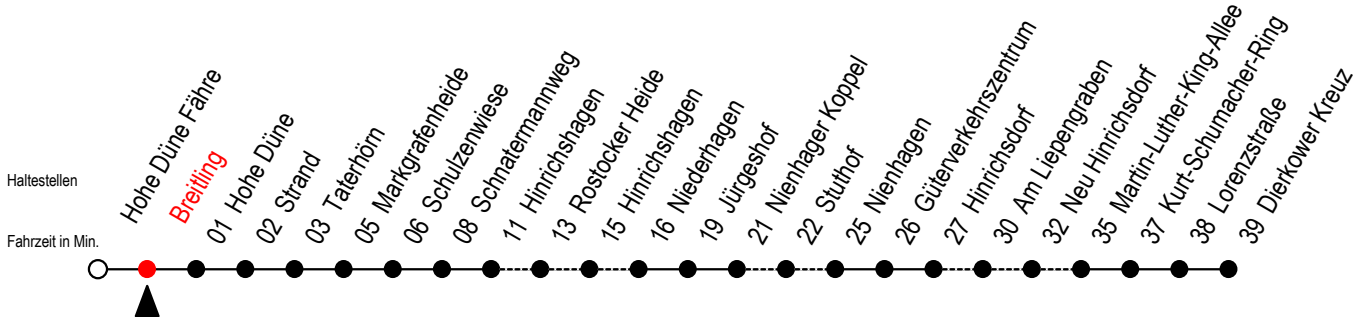

18 Breitling

Gültig ab 03.01.2022

Alle Angaben ohne Gewähr

Richtung: Dierkower Kreuz über Markgrafenheide

Bitte beachten Sie auch die Linie 17

Uhr Montag - Freitag

Uhr Samstag

Uhr Sonntag - Feiertag

5	48	5	--	5	--
6	48 ^X	6	--	6	--
7	48	7	48 ^X	7	--
8	48 ^X	8	48	8	48
9	48	9	48 ^X	9	48 ^X
10	48 ^X	10	48	10	48
11	48	11	48 ^X	11	48 ^X
12	48 ^L	12	48	12	48
13	48 ^L	13	48 ^X	13	48 ^X
14	48 ^L	14	48	14	48
15	48 ^L	15	48 ^X	15	48 ^X
16	48 ^L	16	48	16	48
17	48 ^L	17	48 ^X	17	48 ^X
18	48 ^R	18	48	18	48
19	48	19	28 ^F 48 ^X	19	28 ^F 48 ^X
21	48 ^L	21	48	21	48
0	08 [#]	0	08 [#]	0	08 [#]

X = fährt über Stuthof

R = fährt über Rostocker Heide

F = fährt vom 02.07. bis 28.08.2022

L = fährt über Am Liepengraben

= fährt bei Bedarf über Rostocker Heide