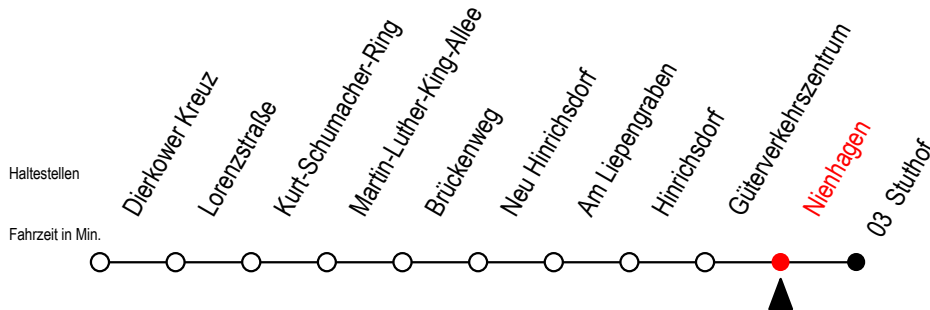

# 16 Nienhagen

Gültig ab 10.06.2022

Alle Angaben ohne Gewähr

**Richtung: Stuthof**

## Uhr Samstag - Sonntag - Feiertag

<b>5</b>	--
<b>6</b>	49 <sup>X</sup>
<b>7</b>	--
<b>14</b>	--
<b>15</b>	--
<b>16</b>	--
<b>17</b>	--
<b>20</b>	47
<b>22</b>	47
<b>0</b>	03 <sup>T</sup>

T = fährt als Abruf-Linien-Taxi - bitte Hinweis beachten

X = fährt am Samstag - nicht Sonntag/ Feiertag

Abruf-Linien-Taxi bitte bis spätestens 30 Min. vor Abfahrt unter RSAG Tel. 0381/8021900 bestellen!