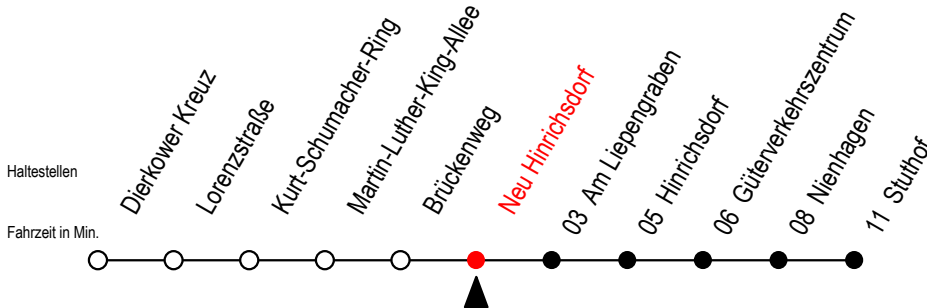

16 Neu Hinrichsdorf

Gültig ab 10.06.2022

Alle Angaben ohne Gewähr

Richtung: Stuthof

Uhr Montag - Freitag

5	13
6	16
7	16
14	13
15	13
16	13
17	13
20	40
22	40
23	54 ^T

Uhr Samstag - Sonntag - Feiertag

5	--
6	43 ^X
7	--
14	--
15	--
16	--
17	--
20	41
22	41
23	54 ^T

T = fährt als Abruf-Linien-Taxi - bitte Hinweis beachten

X = fährt am Samstag - nicht Sonntag/ Feiertag

Abruf-Linien-Taxi bitte bis spätestens 30 Min. vor Abfahrt unter RSAG Tel. 0381/8021900 bestellen!