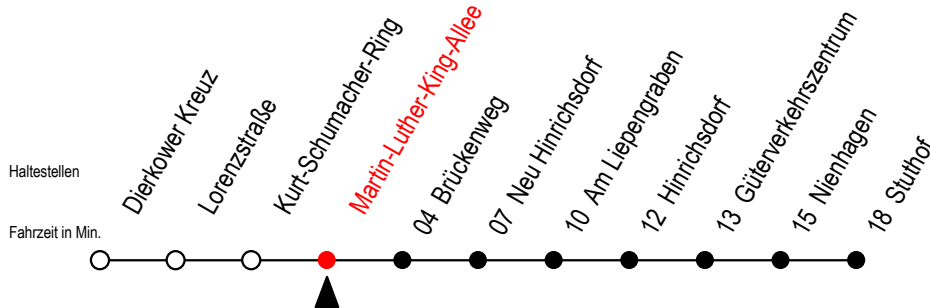

16 Martin-Luther-King-Allee

Gültig ab 10.06.2022

Alle Angaben ohne Gewähr

Richtung: Stuthof

Uhr Montag - Freitag

5	10 ^B
6	09
7	09
14	09 ^B
15	09 ^B
16	09 ^B
17	09 ^B
20	37 ^B
22	37 ^B
23	51 ^{BT}

Uhr Samstag - Sonntag - Feiertag

5	--
6	40 ^{XN}
7	--
14	--
15	--
16	--
17	--
20	38 ^N
22	38 ^N
23	51 ^{BT}

B = fährt nicht über Brückenweg

T = fährt als Abruf-Linien-Taxi - bitte Hinweis beachten

N = fährt nicht über Am Liepengraben und Brückenweg

X = fährt am Samstag - nicht Sonntag/ Feiertag

Abruf-Linien-Taxi bitte bis spätestens 30 Min.

vor Abfahrt unter RSAG Tel. 0381/8021900 bestellen!