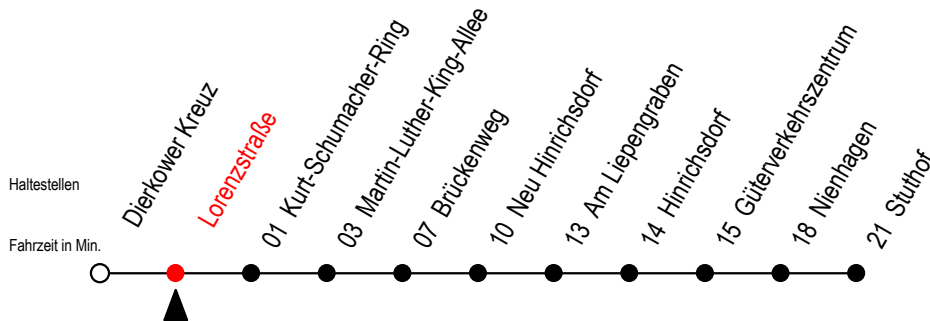

16 Lorenzstraße

Gültig ab 10.06.2022

Alle Angaben ohne Gewähr

Richtung: Stuthof

Uhr Montag - Freitag

5	08 ^B
6	06
7	06
14	06 ^B
15	06 ^B
16	06 ^B
17	06 ^B
20	35 ^B
22	35 ^B
23	49 ^{BT}

Uhr Samstag - Sonntag - Feiertag

5	--
6	37 ^{XN}
7	--
14	--
15	--
16	--
17	--
20	35 ^N
22	35 ^N
23	49 ^{BT}

B = fährt nicht über Brückenweg

T = fährt als Abruf-Linien-Taxi - bitte Hinweis beachten

N = fährt nicht über Am Liepengraben und Brückenweg

X = fährt am Samstag - nicht Sonntag/ Feiertag

Abruf-Linien-Taxi bitte bis spätestens 30 Min.

vor Abfahrt unter RSAG Tel. 0381/8021900 bestellen!