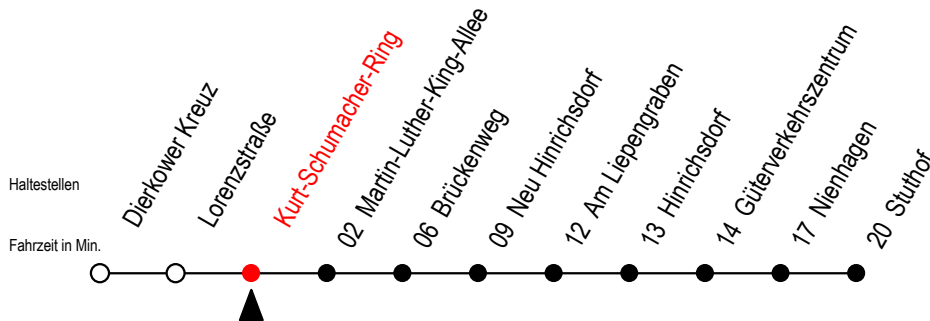

16 Kurt-Schumacher-Ring

Gültig ab 10.06.2022

Alle Angaben ohne Gewähr

Richtung: Stuthof

Uhr Montag - Freitag

5	09 ^B
6	07
7	07
14	07 ^B
15	07 ^B
16	07 ^B
17	07 ^B
20	36 ^B
22	36 ^B
23	50 ^{BT}

Uhr Samstag - Sonntag - Feiertag

5	--
6	38 ^{XN}
7	--
14	--
15	--
16	--
17	--
20	36 ^N
22	36 ^N
23	50 ^{BT}

B = fährt nicht über Brückenweg

T = fährt als Abruf-Linien-Taxi - bitte Hinweis beachten

N = fährt nicht über Am Liepengraben und Brückenweg

X = fährt am Samstag - nicht Sonntag/ Feiertag

Abruf-Linien-Taxi bitte bis spätestens 30 Min.

vor Abfahrt unter RSAG Tel. 0381/8021900 bestellen!