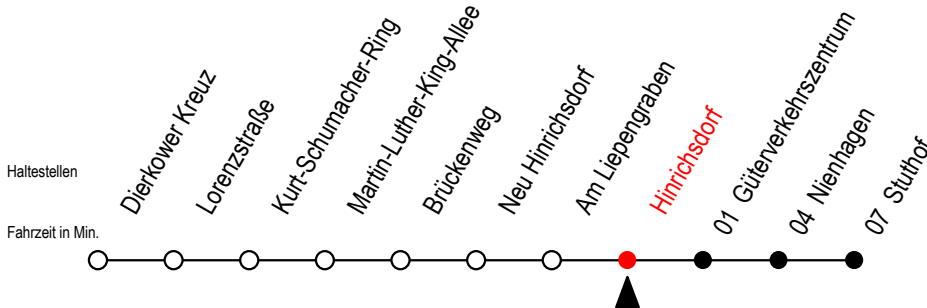

# 16 Hinrichsdorf

Gültig ab 10.06.2022

Alle Angaben ohne Gewähr

Richtung: Stuthof

## Uhr Samstag - Sonntag - Feiertag

5	--
6	45 <sup>X</sup>
7	--
14	--
15	--
16	--
17	--
20	43
22	43
23	59 <sup>T</sup>

T = fährt als Abruf-Linien-Taxi - bitte Hinweis beachten

X = fährt am Samstag - nicht Sonntag/ Feiertag

Abruf-Linien-Taxi bitte bis spätestens 30 Min. vor Abfahrt unter RSAG Tel. 0381/8021900 bestellen!