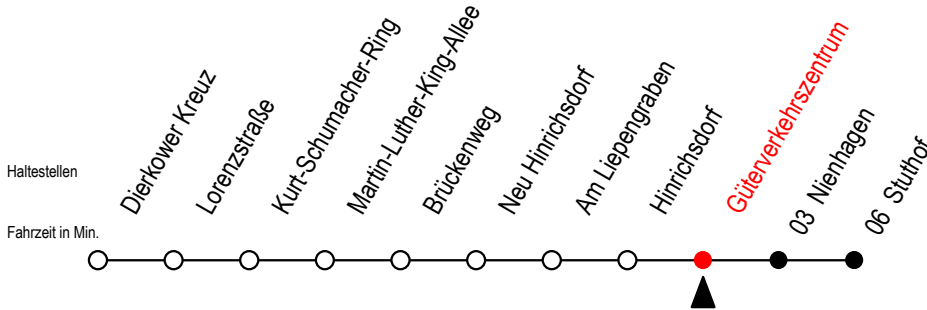

# 16 Güterverkehrszentrum

Gültig ab 10.06.2022

Alle Angaben ohne Gewähr

**Richtung: Stuthof**

## Uhr Samstag - Sonntag - Feiertag

<b>5</b>	--
<b>6</b>	46 <sup>X</sup>
<b>7</b>	--
<b>14</b>	--
<b>15</b>	--
<b>16</b>	--
<b>17</b>	--
<b>20</b>	44
<b>22</b>	44
<b>0</b>	00 <sup>T</sup>

T = fährt als Abruf-Linien-Taxi - bitte Hinweis beachten

X = fährt am Samstag - nicht Sonntag/ Feiertag

Abruf-Linien-Taxi bitte bis spätestens 30 Min. vor Abfahrt unter RSAG Tel. 0381/8021900 bestellen!