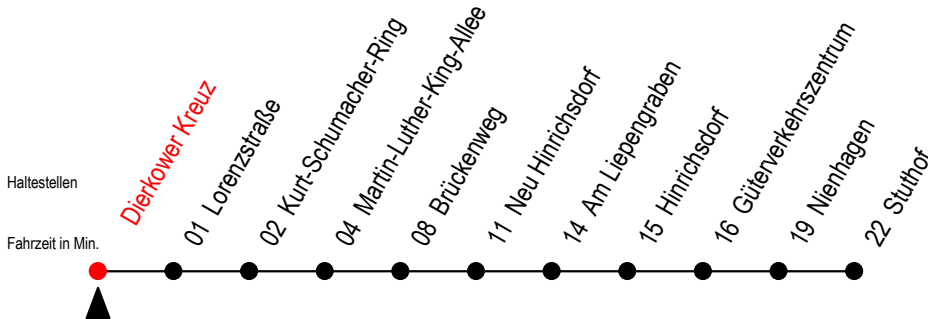

16 Dierkower Kreuz

Gültig ab 10.06.2022

Alle Angaben ohne Gewähr

Richtung: Stuthof

Uhr Montag - Freitag

5	07 ^B
6	05
7	05
14	05 ^B
15	05 ^B
16	05 ^B
17	05 ^B
20	34 ^B
22	34 ^B
23	48 ^{BT}

Uhr Samstag - Sonntag - Feiertag

5	--
6	36 ^{XN}
7	--
14	--
15	--
16	--
17	--
20	34 ^N
22	34 ^N
23	48 ^{BT}

B = fährt nicht über Brückenweg

T = fährt als Abruf-Linien-Taxi - bitte Hinweis beachten

N = fährt nicht über Am Liepengraben und Brückenweg

X = fährt am Samstag - nicht Sonntag/ Feiertag

Abruf-Linien-Taxi bitte bis spätestens 30 Min.

vor Abfahrt unter RSAG Tel. 0381/8021900 bestellen!