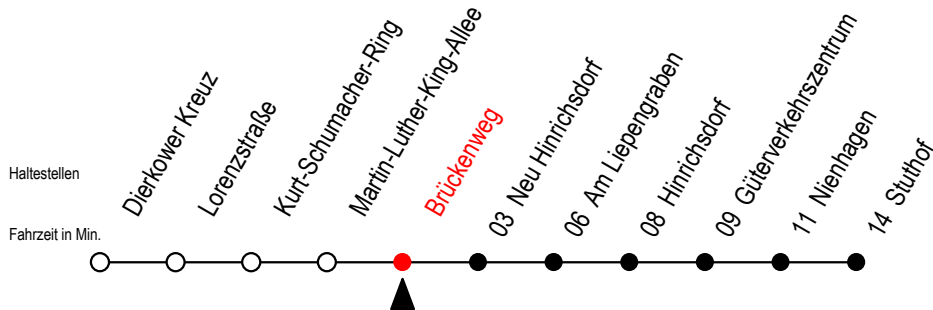

16 Brückenweg

Gültig ab 10.06.2022

Alle Angaben ohne Gewähr

Richtung: Stuthof

Uhr Montag - Freitag

6	13
7	13

Abruf-Linien-Taxi bitte bis spätestens 30 Min.
vor Abfahrt unter RSAG Tel. 0381/8021900 bestellen!