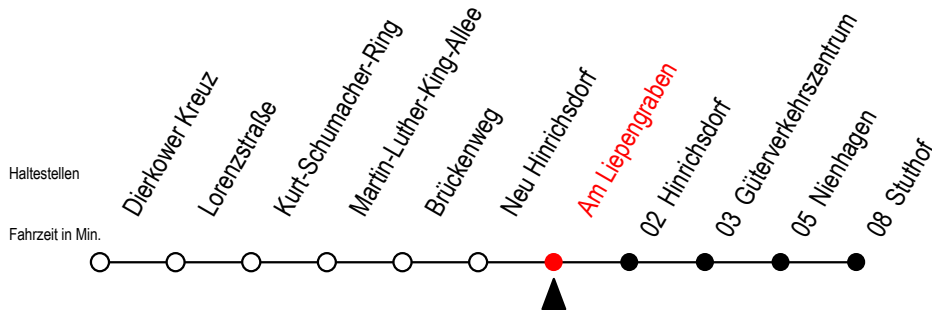

16 Am Liepengraben

Gültig ab 10.06.2022

Alle Angaben ohne Gewähr

Richtung: Stuthof

Uhr Montag - Freitag

5	16
6	19
7	19
14	15
15	15
16	15
17	15
20	43
22	43
23	57 ^T

Uhr Samstag - Sonntag - Feiertag

5	--
6	--
7	--
14	--
15	--
16	--
17	--
20	--
22	--
23	57 ^T

T = fährt als Abruf-Linien-Taxi - bitte Hinweis beachten

Abruf-Linien-Taxi bitte bis spätestens 30 Min.
vor Abfahrt unter RSAG Tel. 0381/8021900 bestellen!