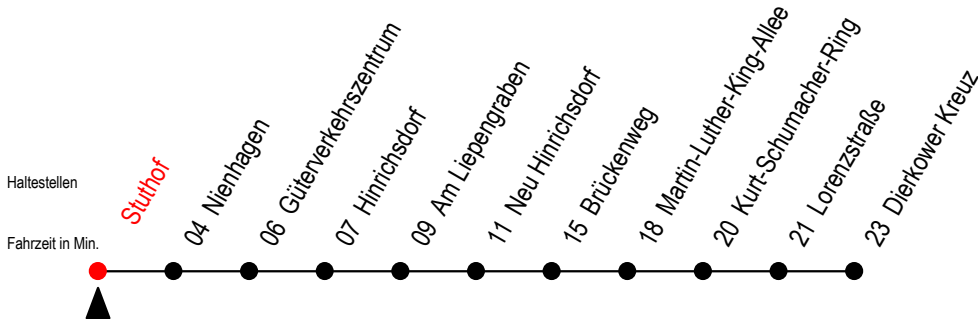

# 16 Stuthof

Gültig ab 10.06.2022

Alle Angaben ohne Gewähr

Richtung: Dierkower Kreuz

Bitte beachten Sie auch die Linie 18

**B** = fährt nicht über Brückenweg

**L** = fährt nicht über Am Liepengraben

**T** = fährt als Abruf-Linien-Taxi - Bitte Hinweis beachten.

**X** = fährt am Samstag - nicht Sonntag/Feiertag

Abruf-Linien-Taxi bitte bis spätestens 30 Min.