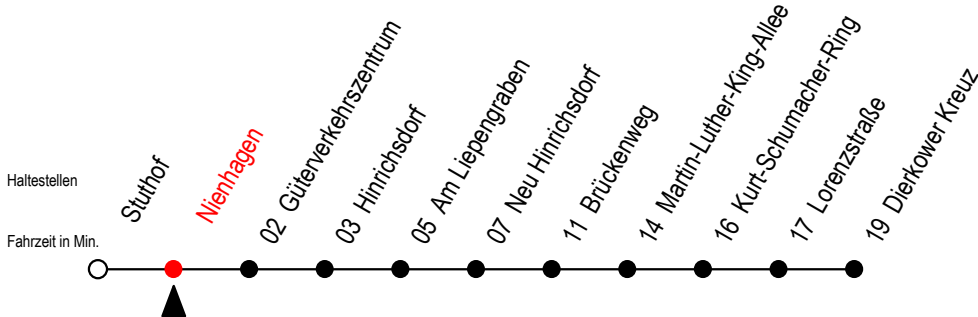

# 16 Nienhagen

Gültig ab 10.06.2022

Alle Angaben ohne Gewähr

Richtung: Dierkower Kreuz

Bitte beachten Sie auch die Linie 18

## Uhr Samstag - Sonntag - Feiertag

4	28 <sup>BLT</sup>	4	--
5	34 <sup>B</sup>	5	--
6	35	6	57 <sup>XBL</sup>
7	35 <sup>L</sup>	7	--
14	32	14	--
15	32	15	--
16	32	16	--
17	32	17	--
20	56 <sup>B</sup>	20	--
21	--	21	00 <sup>BL</sup>
22	56 <sup>B</sup>	22	--
23	--	23	00 <sup>BL</sup>

**B** = fährt nicht über Brückenweg

**L** = fährt nicht über Am Liepengraben

**T** = fährt als Abruf-Linien-Taxi - Bitte Hinweis beachten.

**X** = fährt am Samstag - nicht Sonntag/Feiertag

Abruf-Linien-Taxi bitte bis spätestens 30 Min.  
vor Abfahrt unter RSAG Tel. 0381/8021900 bestellen.