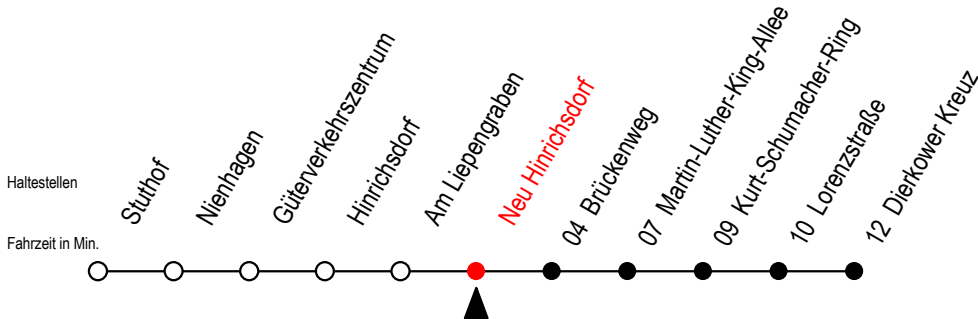

16 Neu Hinrichsdorf

Gültig ab 10.06.2022

Alle Angaben ohne Gewähr

Richtung: Dierkower Kreuz

Bitte beachten Sie auch die Linie 18

Uhr Montag - Freitag

4	33 ^{BT}
5	42 ^B
6	44
7	41
14	41
15	41
16	41
17	41
21	04 ^B
23	04 ^B

Uhr Samstag - Sonntag - Feiertag

4	--
5	--
6	--
7	01 ^{XB}
14	--
15	--
16	--
17	--
21	04 ^B
23	04 ^B

B = fährt nicht über Brückenweg

T = fährt als Abruf-Linien-Taxi - Bitte Hinweis beachten.

X = fährt am Samstag - nicht Sonntag/Feiertag

Abruf-Linien-Taxi bitte bis spätestens 30 Min.
vor Abfahrt unter RSAG Tel. 0381/8021900 bestellen.