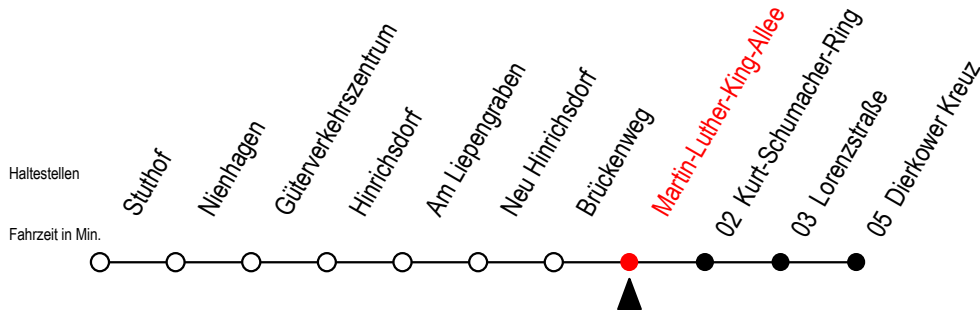

16 Martin-Luther-King-Allee

Gültig ab 10.06.2022

Alle Angaben ohne Gewähr

Richtung: Dierkower Kreuz

Uhr Montag - Freitag

4	36 ^T
5	45
6	51
7	48
14	48
15	48
16	48
17	48
21	07
23	07

Uhr Samstag - Sonntag - Feiertag

4	--
5	--
6	--
7	04 ^X
14	--
15	--
16	--
17	--
21	07
23	07

T = fährt als Abruf-Linien-Taxi - Bitte Hinweis beachten.

X = fährt am Samstag - nicht Sonntag/Feiertag

Abruf-Linien-Taxi bitte bis spätestens 30 Min. vor Abfahrt unter RSAG Tel. 0381/8021900 bestellen.