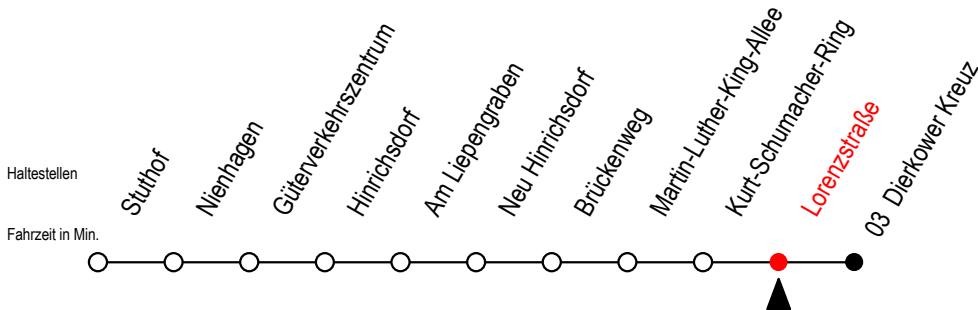

16 Lorenzstraße

Gültig ab 10.06.2022

Alle Angaben ohne Gewähr

Richtung: Dierkower Kreuz

Uhr Montag - Freitag

4	39 ^T
5	48
6	54
7	51
14	51
15	51
16	51
17	51
21	10
23	10

Uhr Samstag - Sonntag - Feiertag

4	--
5	--
6	--
7	07 ^X
14	--
15	--
16	--
17	--
21	10
23	10

T = fährt als Abruf-Linien-Taxi - Bitte Hinweis beachten.

X = fährt am Samstag - nicht Sonntag/Feiertag

Abruf-Linien-Taxi bitte bis spätestens 30 Min. vor Abfahrt unter RSAG Tel. 0381/8021900 bestellen.