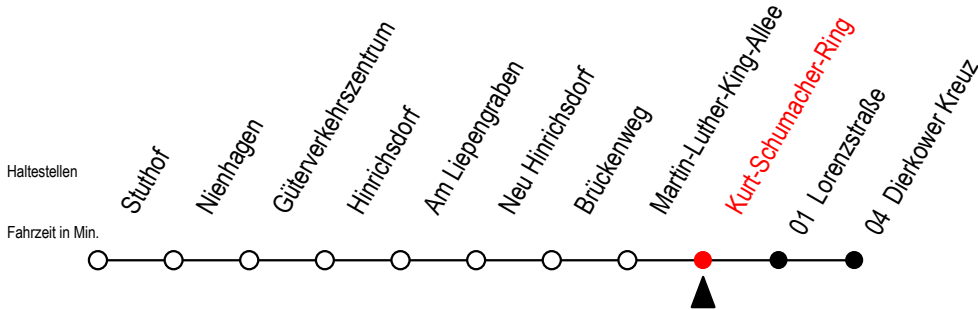

# 16 Kurt-Schumacher-Ring

Gültig ab 10.06.2022

Alle Angaben ohne Gewähr

Richtung: Dierkower Kreuz

## Uhr Samstag - Sonntag - Feiertag

4	--
5	--
6	--
7	06 <sup>X</sup>
14	--
15	--
16	--
17	--
21	09
23	09

T = fährt als Abruf-Linien-Taxi - Bitte Hinweis beachten.

X = fährt am Samstag - nicht Sonntag/Feiertag

Abruf-Linien-Taxi bitte bis spätestens 30 Min. vor Abfahrt unter RSAG Tel. 0381/8021900 bestellen.