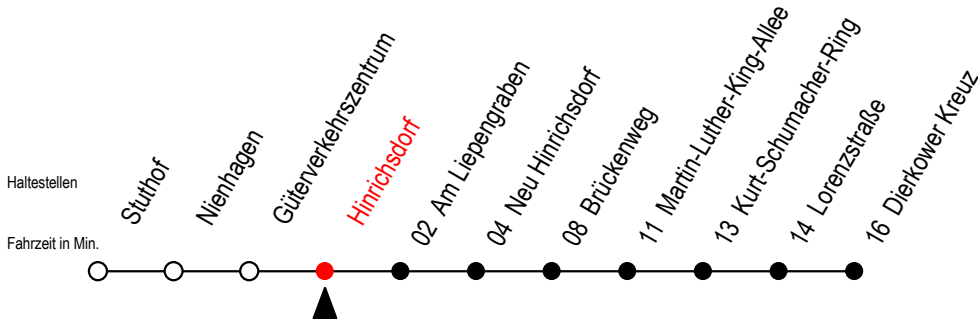

16 Hinrichsdorf

Gültig ab 10.06.2022

Alle Angaben ohne Gewähr

Richtung: Dierkower Kreuz

Bitte beachten Sie auch die Linie 18

Uhr Montag - Freitag

4	31 ^{BLT}
5	37 ^B
6	38
7	38 ^L
14	35
15	35
16	35
17	35
20	59 ^B
21	--
22	59 ^B
23	--

Uhr Samstag - Sonntag - Feiertag

4	--
5	--
6	59 ^{XBL}
7	--
14	--
15	--
16	--
17	--
20	--
21	02 ^{BL}
22	--
23	02 ^{BL}

B = fährt nicht über Brückenweg

L = fährt nicht über Am Liepengraben

T = fährt als Abruf-Linien-Taxi - Bitte Hinweis beachten.

X = fährt am Samstag - nicht Sonntag/Feiertag

Abruf-Linien-Taxi bitte bis spätestens 30 Min.
vor Abfahrt unter RSAG Tel. 0381/8021900 bestellen.