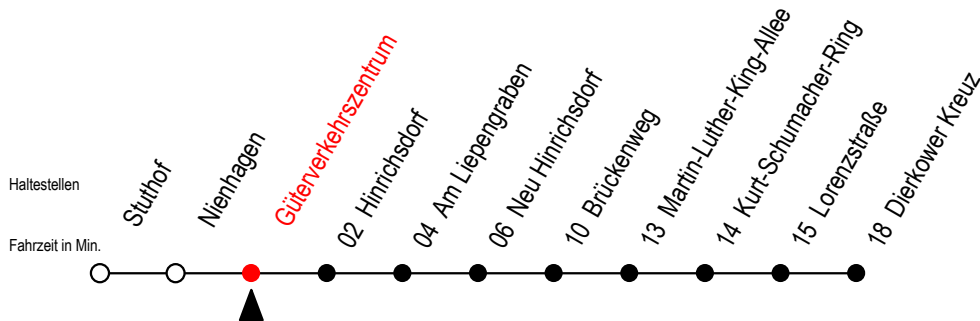

16 Güterverkehrszentrum

Gültig ab 10.06.2022

Alle Angaben ohne Gewähr

Richtung: Dierkower Kreuz

Bitte beachten Sie auch die Linie 18

Uhr Montag - Freitag

4	30 ^{BLT}
5	36 ^B
6	37
7	37 ^L
14	34
15	34
16	34
17	34
20	58 ^B
21	--
22	58 ^B
23	--

Uhr Samstag - Sonntag - Feiertag

4	--
5	--
6	58 ^{XBL}
7	--
14	--
15	--
16	--
17	--
20	--
21	01 ^{BL}
22	--
23	01 ^{BL}

B = fährt nicht über Brückenweg

L = fährt nicht über Am Liepengraben

T = fährt als Abruf-Linien-Taxi - Bitte Hinweis beachten.

X = fährt am Samstag - nicht Sonntag/Feiertag

Abruf-Linien-Taxi bitte bis spätestens 30 Min.
vor Abfahrt unter RSAG Tel. 0381/8021900 bestellen.