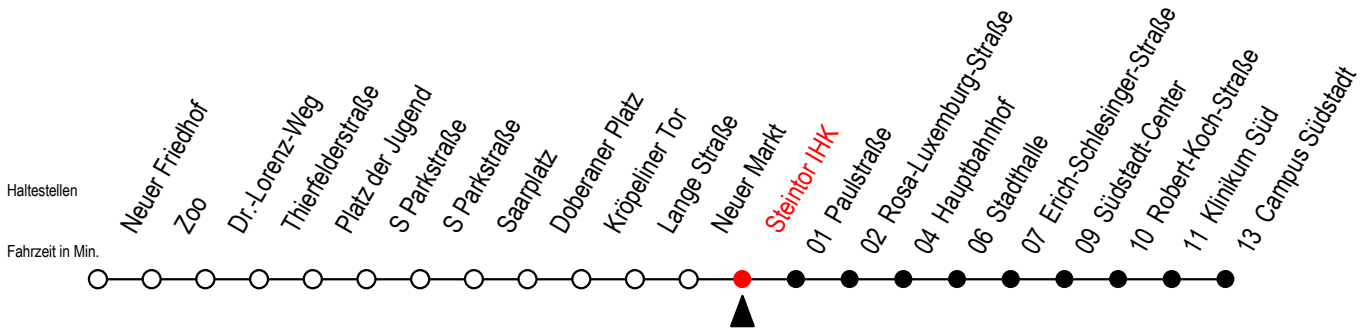

Gültig ab 10.06.2022

Alle Angaben ohne Gewähr

Richtung: Campus Südstadt

Uhr Mo. - Fr.		Uhr Mo. - Fr. [WSW]*		Uhr Samstag		Uhr Sonntag - Feiertag	
3	50	3	50	3	--	3	--
4	10 38	4	10 38	4	--	4	--
5	08 19 38	5	08 19 38	5	41	5	--
6	05 15 33 53	6	05 35	6	11 38	6	--
7	13 33 53	7	05 35	7	08 38	7	40
8	13 33 53	8	05 35	8	08 38	8	07 37
9	13 33 53	9	05 15 33 53	9	08 18 38	9	07 37
10	13 33 53	10	13 33 53	10	05 35	10	07 37
11	13 33 53	11	13 33 53	11	05 35	11	07 37
12	13 33 53	12	13 33 53	12	05 35	12	07 37
13	13 33 53	13	13 33 53	13	05 35	13	07 37
14	13 33 53	14	13 33 53	14	05 35	14	07 37
15	13 33 53	15	13 33 53	15	05 35	15	07 37
16	13 33 53	16	13 33 53	16	05 35	16	07 37
17	13 33 53	17	13 33 53	17	05 35	17	07 37
18	13 35	18	13 35	18	05 35	18	07 37
19	05 35	19	05 35	19	05 35	19	07 37
20	05 35	20	05 35	20	05 35	20	07 37
21	08 38	21	08 38	21	08 38	21	08 38
22	08 38	22	08 38	22	08 38	22	08 38
23	08 38	23	08 38	23	08 38	23	08 38

*WSW= fährt in den Winter-, Sommer- und Weihnachtsferien
Ferienzeiten siehe Infoblatt