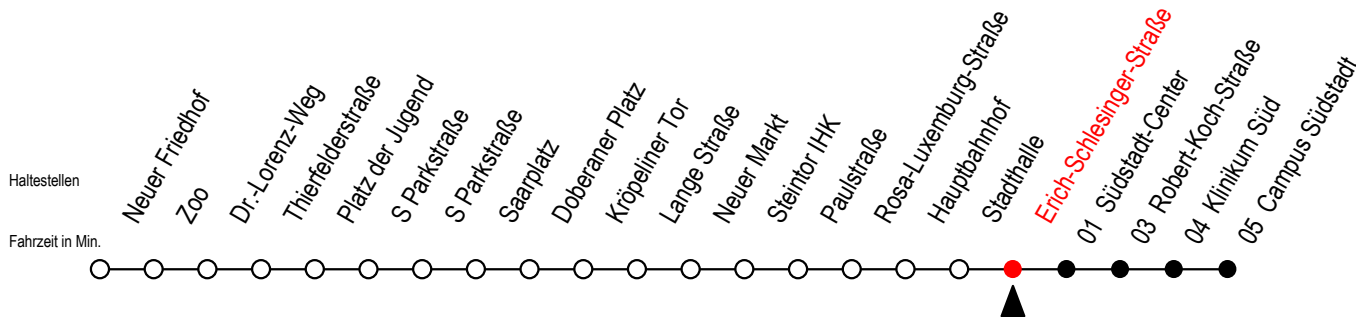

Gültig ab 10.06.2022

Alle Angaben ohne Gewähr

Richtung: Campus Südstadt

Uhr Mo. - Fr.		Uhr Mo. - Fr. [WSW]*			Uhr Samstag		Uhr Sonntag - Feiertag	
3	57	3	57	3	--	3	--	
4	17 44	4	17 44	4	--	4	--	
5	16 26 46	5	16 26 46	5	48	5	--	
6	11 21 40	6	11 42	6	18 44	6	--	
7	00 20 40	7	11 42	7	14 44	7	47	
8	00 20 40	8	11 42	8	16 46	8	15 45	
9	00 20 40	9	11 21 40	9	16 25 46	9	15 45	
10	00 20 40	10	00 20 40	10	11 41	10	15 45	
11	00 20 40	11	00 20 40	11	11 41	11	15 45	
12	00 20 40	12	00 20 40	12	11 41	12	15 45	
13	00 20 40	13	00 20 40	13	11 41	13	15 45	
14	00 20 40	14	00 20 40	14	11 41	14	15 45	
15	00 20 40	15	00 20 40	15	11 41	15	15 45	
16	00 20 40	16	00 20 40	16	11 41	16	15 45	
17	00 20 40	17	00 20 40	17	11 41	17	15 45	
18	00 20 41	18	00 20 41	18	11 41	18	15 45	
19	11 41	19	11 41	19	11 41	19	15 45	
20	11 41	20	11 41	20	11 41	20	15 45	
21	16 46	21	16 46	21	16 46	21	16 46	
22	16 44	22	16 44	22	16 44	22	16 44	
23	14 44	23	14 44	23	14 44	23	14 44	

*WSW= fährt in den Winter-, Sommer- und Weihnachtsferien
Ferienzeiten siehe Infoblatt