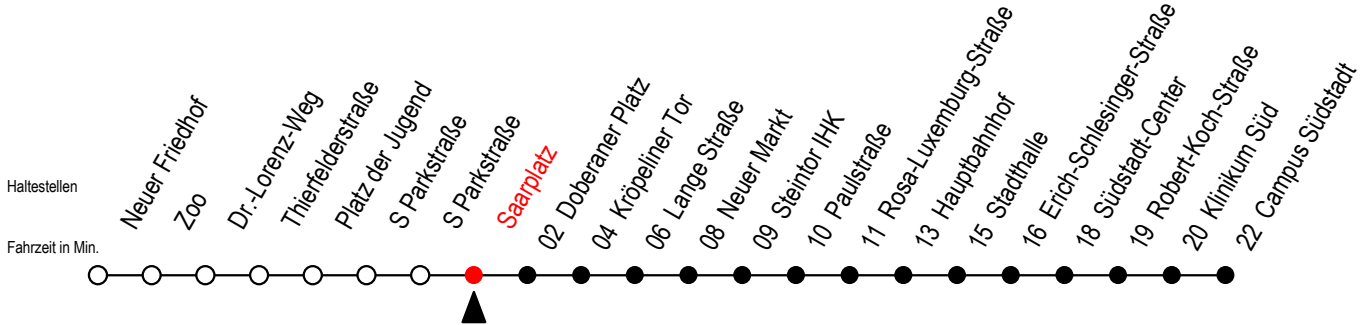

Gültig ab 10.06.2022

Alle Angaben ohne Gewähr

Richtung: Campus Südstadt

Uhr Mo. - Fr.			Uhr Mo. - Fr. [WSW]*			Uhr Samstag		Uhr Sonntag - Feiertag	
4	25	55	4	25	55	4	--	4	--
5	25	55	5	25	55	5	--	5	--
6	23	43	6	25	55	6	25 55	6	--
7	03	23 43	7	25	55	7	25 55	7	55
8	03	23 43	8	25	55	8	25 55	8	25 54
9	03	23 43	9	23	43	9	25 55	9	24 54
10	03	23 43	10	03	23 43	10	25 55	10	24 54
11	03	23 43	11	03	23 43	11	25 55	11	24 54
12	03	23 43	12	03	23 43	12	25 55	12	24 54
13	03	23 43	13	03	23 43	13	25 55	13	24 54
14	03	23 43	14	03	23 43	14	25 55	14	24 54
15	03	23 43	15	03	23 43	15	25 55	15	24 54
16	03	23 43	16	03	23 43	16	25 55	16	24 54
17	03	23 43	17	03	23 43	17	25 55	17	24 54
18	03	25 55	18	03	25 55	18	25 55	18	24 54
19	05 ^E	25 55	19	05 ^E	25 55	19	25 55	19	24 54
20	25	55	20	25	55	20	25 55	20	24 55
21	25	55	21	25	55	21	25 55	21	25 55
22	25	55	22	25	55	22	25 55	22	25 55
23	25	55 ^E	23	25	55 ^E	23	25 55 ^E	23	25 55 ^E
0	25 ^E		0	25 ^E		0	25 ^E	0	25 ^E

E = fährt ab Doberaner Platz (Ersatz Hast.) bis Heinrich-Schütz-Str.

*WSW= fährt in den Winter-, Sommer- und Weihnachtsferien
Ferienzeiten siehe Infoblatt

Servicetelefon: 0381 / 8021900