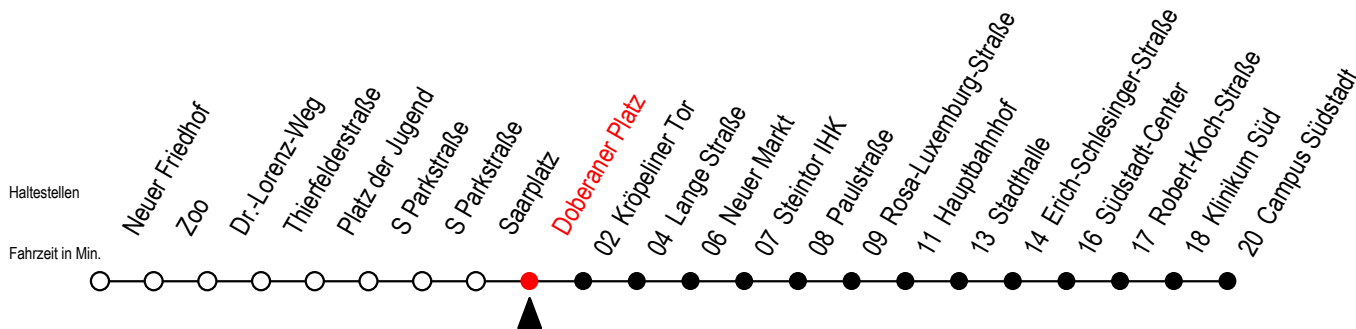

Gültig ab 10.06.2022

Alle Angaben ohne Gewähr

Richtung: Campus Südstadt

Uhr Mo. - Fr.		Uhr Mo. - Fr. [WSW]*			Uhr Samstag		Uhr Sonntag - Feiertag	
4	31	4	31	4	--	4	--	
5	01 31 58	5	01 31 58	5	--	5	--	
6	26 46	6	28 58	6	31	6	--	
7	06 26 46	7	28 58	7	01 31	7	--	
8	06 26 46	8	28 58	8	01 31	8	00 30	
9	06 26 46	9	26 46	9	01 31 58	9	00 30	
10	06 26 46	10	06 26 46	10	28 58	10	00 30	
11	06 26 46	11	06 26 46	11	28 58	11	00 30	
12	06 26 46	12	06 26 46	12	28 58	12	00 30	
13	06 26 46	13	06 26 46	13	28 58	13	00 30	
14	06 26 46	14	06 26 46	14	28 58	14	00 30	
15	06 26 46	15	06 26 46	15	28 58	15	00 30	
16	06 26 46	16	06 26 46	16	28 58	16	00 30	
17	06 26 46	17	06 26 46	17	28 58	17	00 30	
18	06 28 58	18	06 28 58	18	28 58	18	00 30	
19	28 58	19	28 58	19	28 58	19	00 30	
20	28	20	28	20	28	20	00 30	
21	01 31	21	01 31	21	01 31	21	01 31	
22	01 31	22	01 31	22	01 31	22	01 31	
23	01 31	23	01 31	23	01 31	23	01 31	

*WSW= fährt in den Winter-, Sommer- und Weihnachtsferien
Ferienzeiten siehe Infoblatt