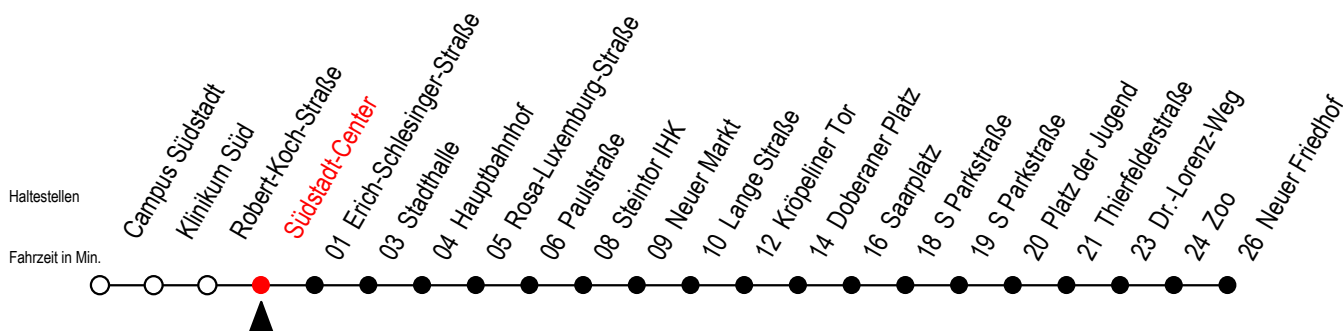

Gültig ab 10.06.2022

Alle Angaben ohne Gewähr

Richtung: Neuer Friedhof**Uhr Mo. - Fr.****Uhr Mo. - Fr. [WSW]*****Uhr Samstag****Uhr Sonntag - Feiertag**

4	13 41	4	13 41	4	--	4	--
5	11 43	5	11 43	5	--	5	--
6	13 37 57	6	13 43	6	13 43	6	--
7	17 37 57	7	13 43	7	13 43	7	--
8	17 37 57	8	13 43	8	11 41	8	09 39
9	17 37 57	9	13 37 57	9	11 43	9	09 39
10	17 37 57	10	17 37 57	10	13 43	10	09 39
11	17 37 57	11	17 37 57	11	13 43	11	09 39
12	17 37 57	12	17 37 57	12	13 43	12	09 39
13	17 37 57	13	17 37 57	13	13 43	13	09 39
14	17 37 57	14	17 37 57	14	13 43	14	09 39
15	17 37 57	15	17 37 57	15	13 43	15	09 39
16	17 37 57	16	17 37 57	16	13 43	16	09 39
17	17 37 57	17	17 37 57	17	13 43	17	09 39
18	17 43 49 ^E	18	17 43 49 ^E	18	13 43	18	09 39
19	13 43	19	13 43	19	13 43	19	09 39
20	13 41 51 ^E	20	13 41 51 ^E	20	13 41 51 ^E	20	09 41
21	11 41	21	11 41	21	11 41	21	11 41
22	13 43	22	13 43	22	13 43	22	13 43
23	13 43	23	13 43	23	13 43	23	13 43
0	02 ^E	0	02 ^E	0	02 ^E	0	02 ^E

E = fährt bis Heinrich-Schütz-Str.

*WSW= fährt in den Winter-, Sommer- und Weihnachtsferien
 Ferienzeiten siehe Infoblatt