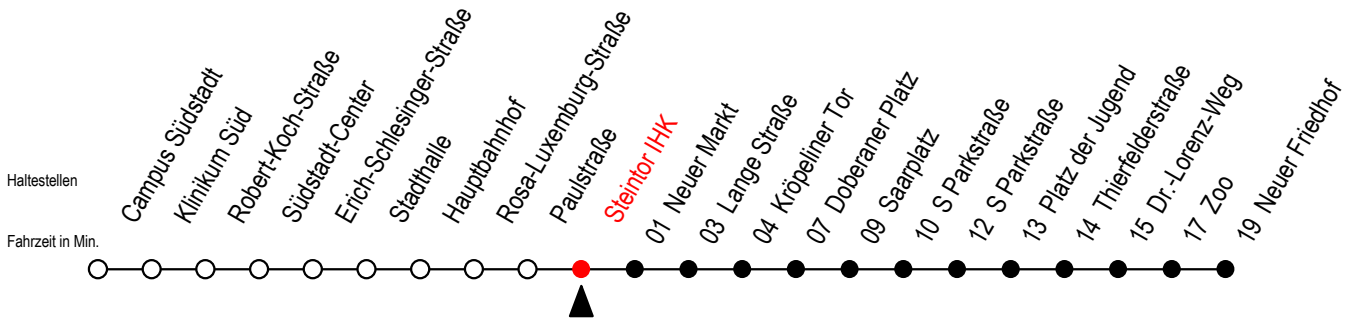

Gültig ab 10.06.2022

Alle Angaben ohne Gewähr

Richtung: Neuer Friedhof

Uhr Mo. - Fr.			Uhr Mo. - Fr. [WSW]*			Uhr Samstag			Uhr Sonntag - Feiertag	
4	20	50	4	20	50	4	--	4	--	
5	20	51	5	20	51	5	--	5	--	
6	21	45	6	21	51	6	20 50	6	--	
7	05	25 45	7	21	51	7	20 50	7	--	
8	05	25 45	8	21	51	8	20 50	8	18 48	
9	05	25 45	9	21	45	9	20 51	9	18 48	
10	05	25 45	10	05	25 45	10	21 51	10	18 48	
11	05	25 45	11	05	25 45	11	21 51	11	18 48	
12	05	25 45	12	05	25 45	12	21 51	12	18 48	
13	05	25 45	13	05	25 45	13	21 51	13	18 48	
14	05	25 45	14	05	25 45	14	21 51	14	18 48	
15	05	25 45	15	05	25 45	15	21 51	15	18 48	
16	05	25 45	16	05	25 45	16	21 51	16	18 48	
17	05	25 45	17	05	25 45	17	21 51	17	18 48	
18	05	25 51	18	05	25 51	18	21 51	18	18 48	
	57 <sup>E</sup>			57 <sup>E</sup>						
19	21	51	19	21	51	19	21 51	19	18 48	
20	21	50 58 <sup>E</sup>	20	21	50 58 <sup>E</sup>	20	21 50 59 <sup>E</sup>	20	18 50	
21	20	50	21	20	50	21	20 50	21	20 50	
22	20	50	22	20	50	22	20 50	22	20 50	
23	20	50	23	20	50	23	20 50	23	20 50	
0	09 <sup>E</sup>		0	09 <sup>E</sup>		0	09 <sup>E</sup>	0	09 <sup>E</sup>	

E = fährt bis Heinrich-Schütz-Str.

\*WSW= fährt in den Winter-, Sommer- und Weihnachtsferien  
Ferienzeiten siehe Infoblatt

Servicetelefon: 0381 / 8021900