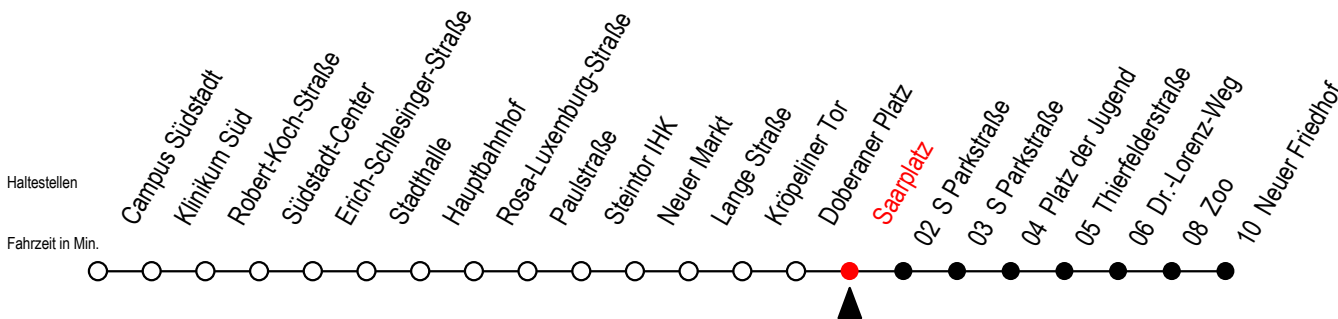

Gültig ab 10.06.2022

Alle Angaben ohne Gewähr

Richtung: Neuer Friedhof

Uhr Mo. - Fr.		Uhr Mo. - Fr. [WSW]*		Uhr Samstag		Uhr Sonntag - Feiertag	
3	57	3	57	3	--	3	--
4	32	4	32	4	--	4	--
5	02 32 52	5	02 32	5	--	5	--
6	00 30 54	6	00 30	6	03 32	6	--
7	14 34 54	7	00 30	7	02 32	7	33
8	14 34 54	8	00 30 52	8	02 32	8	03 31
9	14 34 54	9	00 30 54	9	02 32	9	01 31
10	14 34 54	10	14 34 54	10	00 30	10	01 31
11	14 34 54	11	14 34 54	11	00 30	11	01 31
12	14 34 54	12	14 34 54	12	00 30	12	01 31
13	14 34 54	13	14 34 54	13	00 30	13	01 31
14	14 34 54	14	14 34 54	14	00 30	14	01 31
15	14 34 54	15	14 34 54	15	00 30	15	01 31
16	14 34 54	16	14 34 54	16	00 30	16	01 31
17	14 34 54	17	14 34 54	17	00 30	17	01 31
18	14 34	18	14 34	18	00 30	18	01 31
19	00 30	19	00 30	19	00 30	19	01 31
20	00 30	20	00 30	20	00 30	20	01 31
21	02 32	21	02 32	21	02 32	21	02 32
22	02 32	22	02 32	22	02 32	22	02 32
23	02 32	23	02 32	23	02 32	23	02 32
0	02	0	02	0	02	0	02

*WSW= fährt in den Winter-, Sommer- und Weihnachtsferien
Ferienzeiten siehe Infoblatt