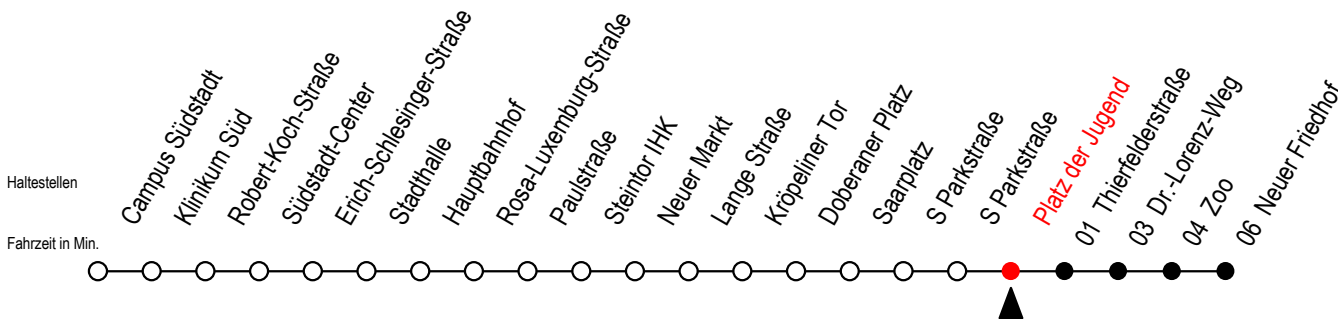

Gültig ab 10.06.2022

Alle Angaben ohne Gewähr

Richtung: Neuer Friedhof

Uhr Mo. - Fr.			Uhr Mo. - Fr. [WSW]*			Uhr Samstag		Uhr Sonntag - Feiertag	
4	01	35	4	01	35	4	--	4	--
5	05	35 56	5	05	35	5	--	5	--
6	04	34 58	6	04	34	6	07 35	6	--
7	18	38 58	7	04	34	7	05 35	7	37
8	18	38 58	8	04	34 56	8	05 35	8	07 35
9	18	38 58	9	04	34 58	9	05 35	9	05 35
10	18	38 58	10	18	38 58	10	04 34	10	05 35
11	18	38 58	11	18	38 58	11	04 34	11	05 35
12	18	38 58	12	18	38 58	12	04 34	12	05 35
13	18	38 58	13	18	38 58	13	04 34	13	05 35
14	18	38 58	14	18	38 58	14	04 34	14	05 35
15	18	38 58	15	18	38 58	15	04 34	15	05 35
16	18	38 58	16	18	38 58	16	04 34	16	05 35
17	18	38 58	17	18	38 58	17	04 34	17	05 35
18	18	38	18	18	38	18	04 34	18	05 35
19	04	34	19	04	34	19	04 34	19	05 35
20	04	34	20	04	34	20	04 34	20	05 35
21	05	35	21	05	35	21	05 35	21	05 35
22	05	35	22	05	35	22	05 35	22	05 35
23	05	35	23	05	35	23	05 35	23	05 35
0	05		0	05		0	05	0	05

*WSW= fährt in den Winter-, Sommer- und Weihnachtsferien
Ferienzeiten siehe Infoblatt