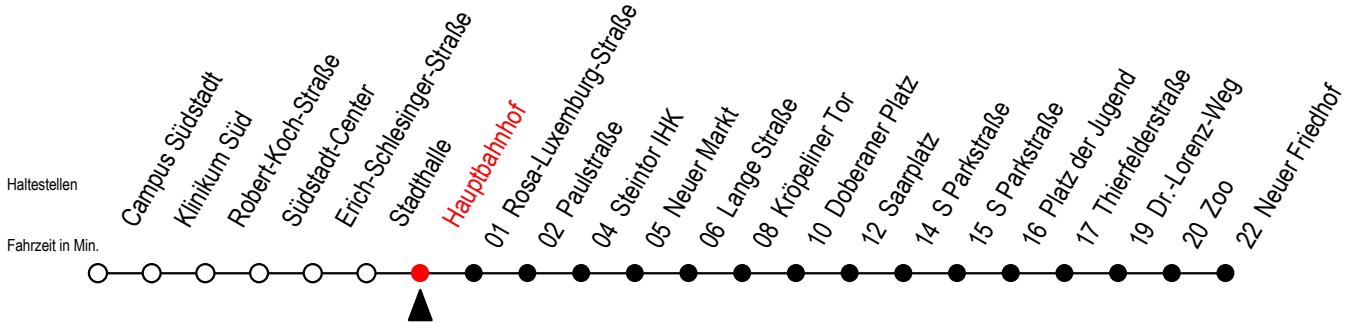

Gültig ab 10.06.2022

Alle Angaben ohne Gewähr

Richtung: Neuer Friedhof

Uhr Mo. - Fr.		Uhr Mo. - Fr. [WSW]*		Uhr Samstag		Uhr Sonntag - Feiertag	
4	17 47	4	17 47	4	--	4	--
5	17 47	5	17 47	5	--	5	--
6	17 41	6	17 47	6	17 47	6	--
7	01 21 41	7	17 47	7	17 47	7	--
8	01 21 41	8	17 47	8	17 47	8	15 45
9	01 21 41	9	17 41	9	17 47	9	15 45
10	01 21 41	10	01 21 41	10	17 47	10	15 45
11	01 21 41	11	01 21 41	11	17 47	11	15 45
12	01 21 41	12	01 21 41	12	17 47	12	15 45
13	01 21 41	13	01 21 41	13	17 47	13	15 45
14	01 21 41	14	01 21 41	14	17 47	14	15 45
15	01 21 41	15	01 21 41	15	17 47	15	15 45
16	01 21 41	16	01 21 41	16	17 47	16	15 45
17	01 21 41	17	01 21 41	17	17 47	17	15 45
18	01 21 47	18	01 21 47	18	17 47	18	15 45
	53 <sup>E</sup>		53 <sup>E</sup>				
19	17 47	19	17 47	19	17 47	19	15 45
20	17 47 55 <sup>E</sup>	20	17 47 55 <sup>E</sup>	20	17 47 55 <sup>E</sup>	20	15 47
21	17 47	21	17 47	21	17 47	21	17 47
22	17 47	22	17 47	22	17 47	22	17 47
23	17 47	23	17 47	23	17 47	23	17 47
0	05 <sup>E</sup>	0	05 <sup>E</sup>	0	05 <sup>E</sup>	0	05 <sup>E</sup>

E = fährt bis Heinrich-Schütz-Str.

\*WSW= fährt in den Winter-, Sommer- und Weihnachtsferien  
Ferienzeiten siehe Infoblatt

Servicetelefon: 0381 / 8021900