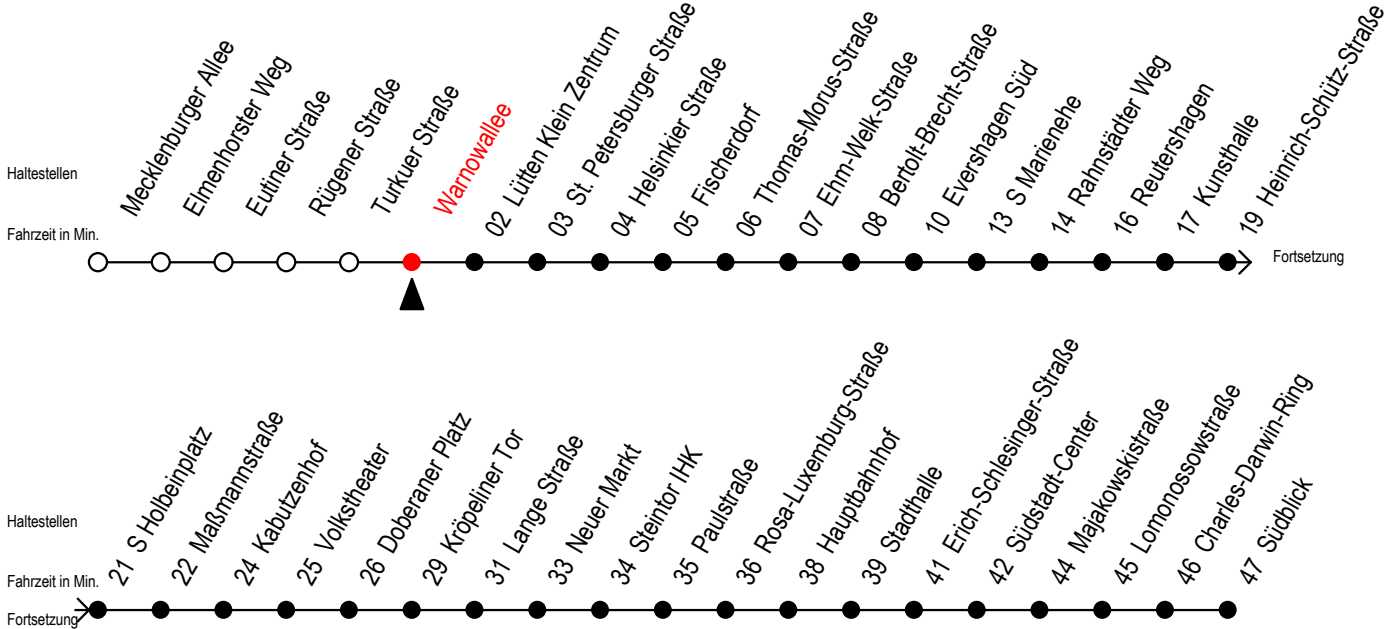

Gültig ab 10.06.2022

Alle Angaben ohne Gewähr

Richtung: Südblick

Uhr Mo. - Fr.	Uhr Mo. - Fr. [WSW]*	Uhr Samstag	Uhr Sonntag - Feiertag
4 19 49	4 19 49	4 --	4 --
5 19 37 52	5 19 37 52	5 49	5 --
6 02 12 22 32 42 52	6 07 22 37 52	6 19 49	6 --
7 02 12 22 32 42 52	7 07 22 37 52	7 19 49	7 47
8 02 12 22 32 42 52	8 07 22 37 52	8 19 49	8 17 47
9 02 12 22 32 42 52	9 02 12 22 32 42 52	9 22 37 52	9 17 47
10 02 12 22 32 42 52	10 02 12 22 32 42 52	10 07 22 37 52	10 17 47
11 02 12 22 32 42 52	11 02 12 22 32 42 52	11 07 22 37 52	11 17 47
12 02 12 22 32 42 52	12 02 12 22 32 42 52	12 07 22 37 52	12 12 22 42 52
13 02 12 22 32 42 52	13 02 12 22 32 42 52	13 07 22 37 52	13 12 22 42 52
14 02 12 22 32 42 52	14 02 12 22 32 42 52	14 07 22 37 52	14 12 22 42 52
15 02 12 22 32 42 52	15 02 12 22 32 42 52	15 07 22 37 52	15 12 22 42 52
16 02 12 22 32 42 52	16 02 12 22 32 42 52	16 07 22 37 52	16 12 22 42 52
17 02 12 22 32 42 52	17 02 12 22 32 42 52	17 07 22 37 52	17 12 22 42 52
18 07 22 37 52	18 07 22 37 52	18 07 22 37 52	18 12 22 42 52
19 07 11 <sup>E</sup> 22 37 52	19 07 11 <sup>E</sup> 22 37 52	19 07 22 37 52	19 17 47
20 07 22 49	20 07 22 49	20 07 22 49	20 17 49
21 19 49	21 19 49	21 19 49	21 19 49
22 19 49	22 19 49	22 19 49	22 19 49
23 19 52 57 <sup>E</sup>	23 19 52 57 <sup>E</sup>	23 19 52 57 <sup>E</sup>	23 19 52 57 <sup>E</sup>
0 27 <sup>E</sup> 57 <sup>E</sup>	0 27 <sup>E</sup> 57 <sup>E</sup>	0 27 <sup>E</sup> 57 <sup>E</sup>	0 27 <sup>E</sup> 57 <sup>E</sup>

E = fährt bis Kunsthalle

\*WSW= fährt in den Winter-, Sommer- und Weihnachtsferien

Ferienzeiten siehe Infoblatt

Servicetelefon: 0381 / 8021900