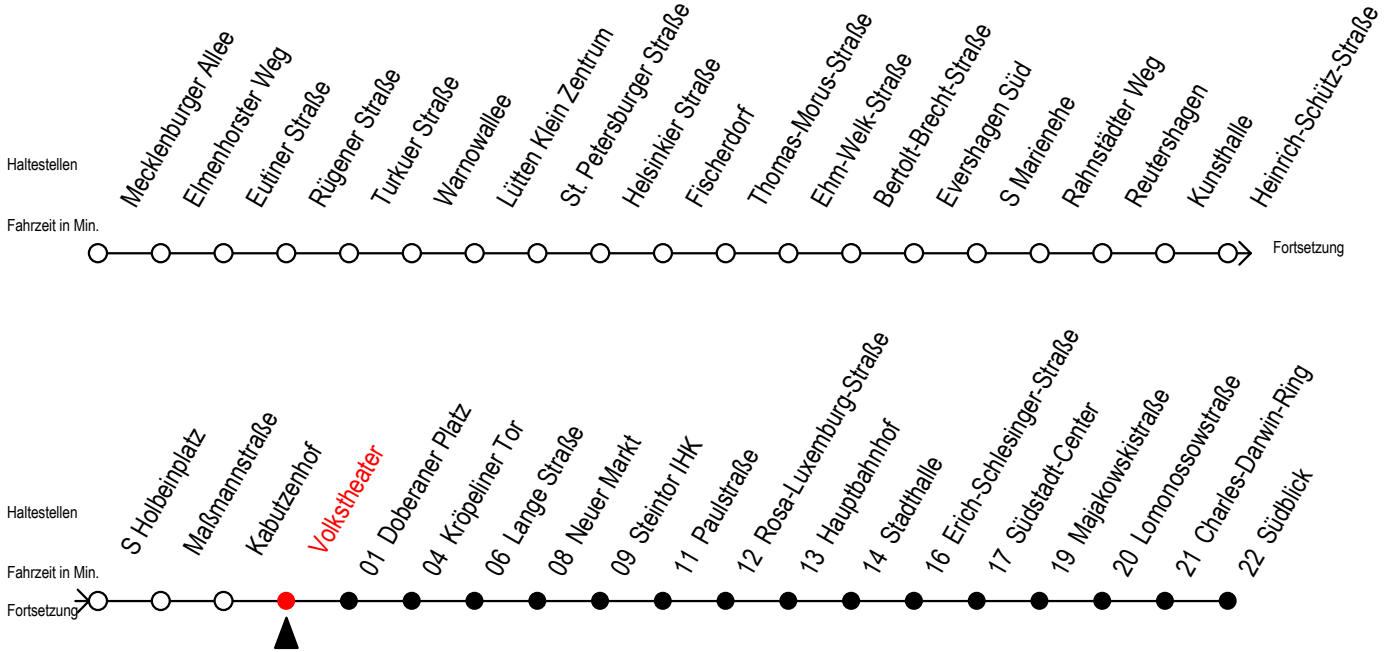

Gültig ab 10.06.2022

Alle Angaben ohne Gewähr

Richtung: Südblick

Uhr Mo. - Fr.		Uhr Mo. - Fr. [WSW]*		Uhr Samstag		Uhr Sonntag - Feiertag	
3	45	3	45	3	--	3	--
4	15 42	4	15 42	4	--	4	--
5	01 12 31 42 55	5	01 12 31 42	5	15 45	5	--
6	01 16 26 36 46 56	6	01 16 31 46	6	12 42	6	--
7	06 16 26 36 46 56	7	01 16 31 46	7	12 42	7	16 46
8	06 16 26 36 46 56	8	01 16 31 46 55	8	12 42	8	11 41
9	06 16 26 36 46 56	9	01 16 26 36 46	9	02 12 30 46	9	11 41
10	06 16 26 36 46 56	10	06 16 26 36 46	10	01 16 31 46	10	11 20 41 50
11	06 16 26 36 46 56	11	06 16 26 36 46	11	01 16 31 46	11	11 20 41 50
12	06 16 26 36 46 56	12	06 16 26 36 46	12	01 16 31 46	12	11 20 36 46
13	06 16 26 36 46 56	13	06 16 26 36 46	13	01 16 31 46	13	06 16 36 46
14	06 16 26 36 46 56	14	06 16 26 36 46	14	01 16 31 46	14	06 16 36 46
15	06 16 26 36 46 56	15	06 16 26 36 46	15	01 16 31 46	15	06 16 36 46
16	06 16 26 36 46 56	16	06 16 26 36 46	16	01 16 31 46	16	06 16 36 46
17	06 16 26 36 46 56	17	06 16 26 36 46	17	01 16 31 46	17	06 16 36 46
18	06 16 31 46	18	06 16 31 46	18	01 16 31 46	18	06 16 36 46
19	01 16 31 46	19	01 16 31 46	19	01 16 31 46	19	06 16 41
20	01 16 31 46	20	01 16 31 46	20	01 16 31 46	20	11 41
21	12 42	21	12 42	21	12 42	21	12 42
22	12 42	22	12 42	22	12 42	22	12 42
23	12 42	23	12 42	23	12 42	23	12 42
0	15	0	15	0	15	0	15

*WSW= fährt in den Winter-, Sommer- und Weihnachtsferien
Ferienzeiten siehe Infoblatt