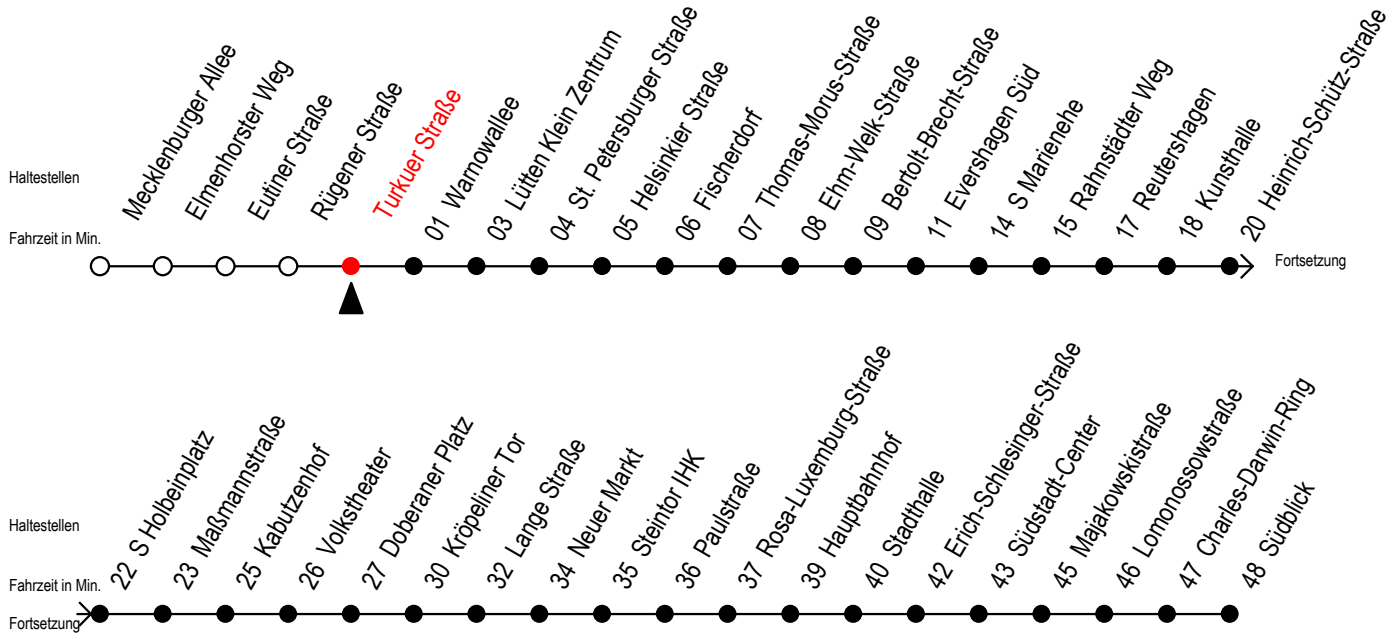

Gültig ab 10.06.2022

Alle Angaben ohne Gewähr

**Richtung: Südblick**

Uhr Mo. - Fr.		Uhr Mo. - Fr. [WSW]*		Uhr Samstag		Uhr Sonntag - Feiertag	
4	18 48	4	18 48	4	--	4	--
5	18 36 51	5	18 36 51	5	48	5	--
6	01 11 21 31 41 51	6	06 21 36 51	6	18 48	6	--
7	01 11 21 31 41 51	7	06 21 36 51	7	18 48	7	46
8	01 11 21 31 41 51	8	06 21 36 51	8	18 48	8	16 46
9	01 11 21 31 41 51	9	01 11 21 31 41 51	9	21 36 51	9	16 46
10	01 11 21 31 41 51	10	01 11 21 31 41 51	10	06 21 36 51	10	16 46
11	01 11 21 31 41 51	11	01 11 21 31 41 51	11	06 21 36 51	11	16 46
12	01 11 21 31 41 51	12	01 11 21 31 41 51	12	06 21 36 51	12	11 21 41 51
13	01 11 21 31 41 51	13	01 11 21 31 41 51	13	06 21 36 51	13	11 21 41 51
14	01 11 21 31 41 51	14	01 11 21 31 41 51	14	06 21 36 51	14	11 21 41 51
15	01 11 21 31 41 51	15	01 11 21 31 41 51	15	06 21 36 51	15	11 21 41 51
16	01 11 21 31 41 51	16	01 11 21 31 41 51	16	06 21 36 51	16	11 21 41 51
17	01 11 21 31 41 51	17	01 11 21 31 41 51	17	06 21 36 51	17	11 21 41 51
18	06 21 36 51	18	06 21 36 51	18	06 21 36 51	18	11 21 41 51
19	06 10 <sup>E</sup> 21 36 51	19	06 10 <sup>E</sup> 21 36 51	19	06 21 36 51	19	16 46
20	06 21 48	20	06 21 48	20	06 21 48	20	16 48
21	18 48	21	18 48	21	18 48	21	18 48
22	18 48	22	18 48	22	18 48	22	18 48
23	18 51 56 <sup>E</sup>	23	18 51 56 <sup>E</sup>	23	18 51 56 <sup>E</sup>	23	18 51 56 <sup>E</sup>
0	26 <sup>E</sup> 56 <sup>E</sup>	0	26 <sup>E</sup> 56 <sup>E</sup>	0	26 <sup>E</sup> 56 <sup>E</sup>	0	26 <sup>E</sup> 56 <sup>E</sup>

E = fährt bis Kunsthalle

\*WSW= fährt in den Winter-, Sommer- und Weihnachtsferien

Ferienzeiten siehe Infoblatt

Servicetelefon: 0381 / 8021900