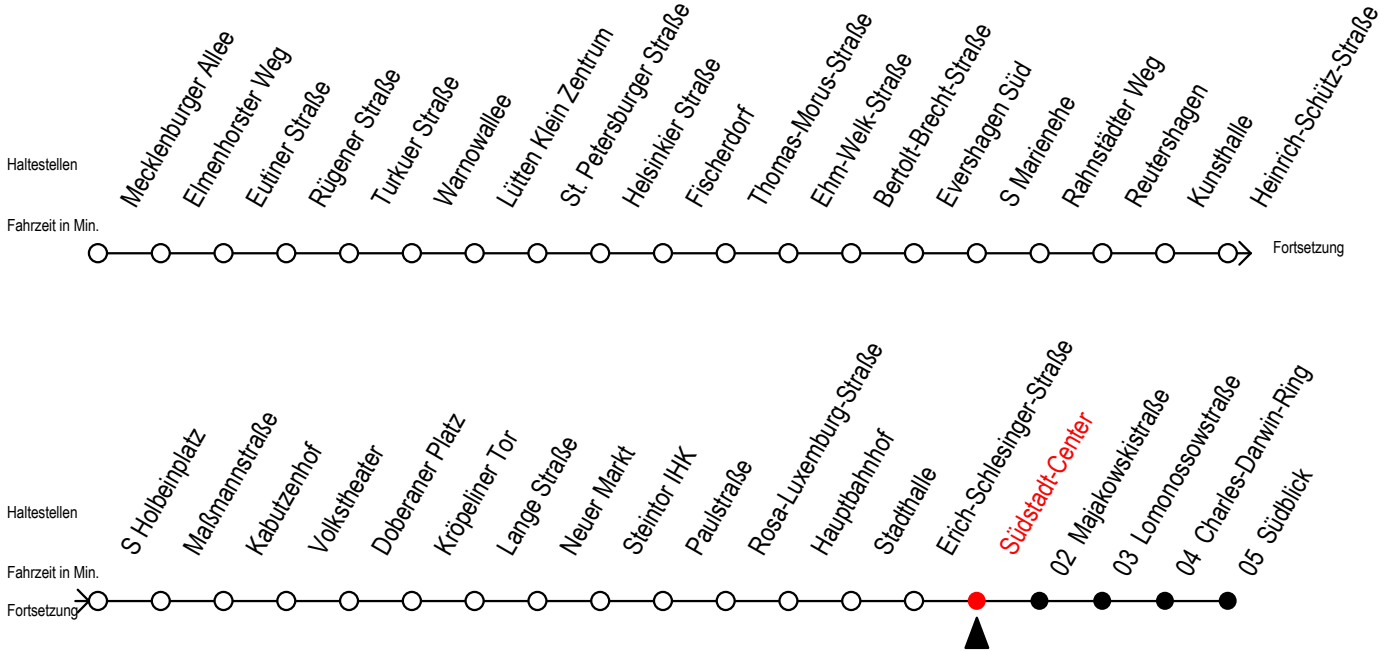

Gültig ab 10.06.2022

Alle Angaben ohne Gewähr

Richtung: Südblick

Uhr Mo. - Fr.		Uhr Mo. - Fr. [WSW]*		Uhr Samstag		Uhr Sonntag - Feiertag	
4	03 33	4	03 33	4	--	4	--
5	03 18 33 48	5	03 18 33 48	5	33	5	--
6	03 12 20 35 45 55	6	03 20 35 50	6	03 33	6	--
7	05 15 25 35 45 55	7	05 20 35 50	7	03 33	7	33
8	05 15 25 35 45 55	8	05 20 35 50	8	03 33	8	03 33
9	05 15 25 35 45 55	9	05 12 20 35 45 55	9	03 18 33 47	9	03 33
10	05 15 25 35 45 55	10	05 15 25 35 45 55	10	05 20 35 50	10	03 33 39
11	05 15 25 35 45 55	11	05 15 25 35 45 55	11	05 20 35 50	11	03 09 33 39
12	05 15 25 35 45 55	12	05 15 25 35 45 55	12	05 20 35 50	12	03 09 33 39 55
13	05 15 25 35 45 55	13	05 15 25 35 45 55	13	05 20 35 50	13	05 25 35 55
14	05 15 25 35 45 55	14	05 15 25 35 45 55	14	05 20 35 50	14	05 25 35 55
15	05 15 25 35 45 55	15	05 15 25 35 45 55	15	05 20 35 50	15	05 25 35 55
16	05 15 25 35 45 55	16	05 15 25 35 45 55	16	05 20 35 50	16	05 25 35 55
17	05 15 25 35 45 55	17	05 15 25 35 45 55	17	05 20 35 50	17	05 25 35 55
18	05 15 25 35 50	18	05 15 25 35 50	18	05 20 35 50	18	05 25 35 55
19	05 20 35 50	19	05 20 35 50	19	05 20 35 50	19	05 25 35
20	05 20 35 50	20	05 20 35 50	20	05 20 35 50	20	03 33
21	05 33	21	05 33	21	05 33	21	03 33
22	03 33	22	03 33	22	03 33	22	03 33
23	03 33	23	03 33	23	03 33	23	03 33
0	03 33	0	03 33	0	03 33	0	03 33

*WSW= fährt in den Winter-, Sommer- und Weihnachtsferien
Ferienzeiten siehe Infoblatt