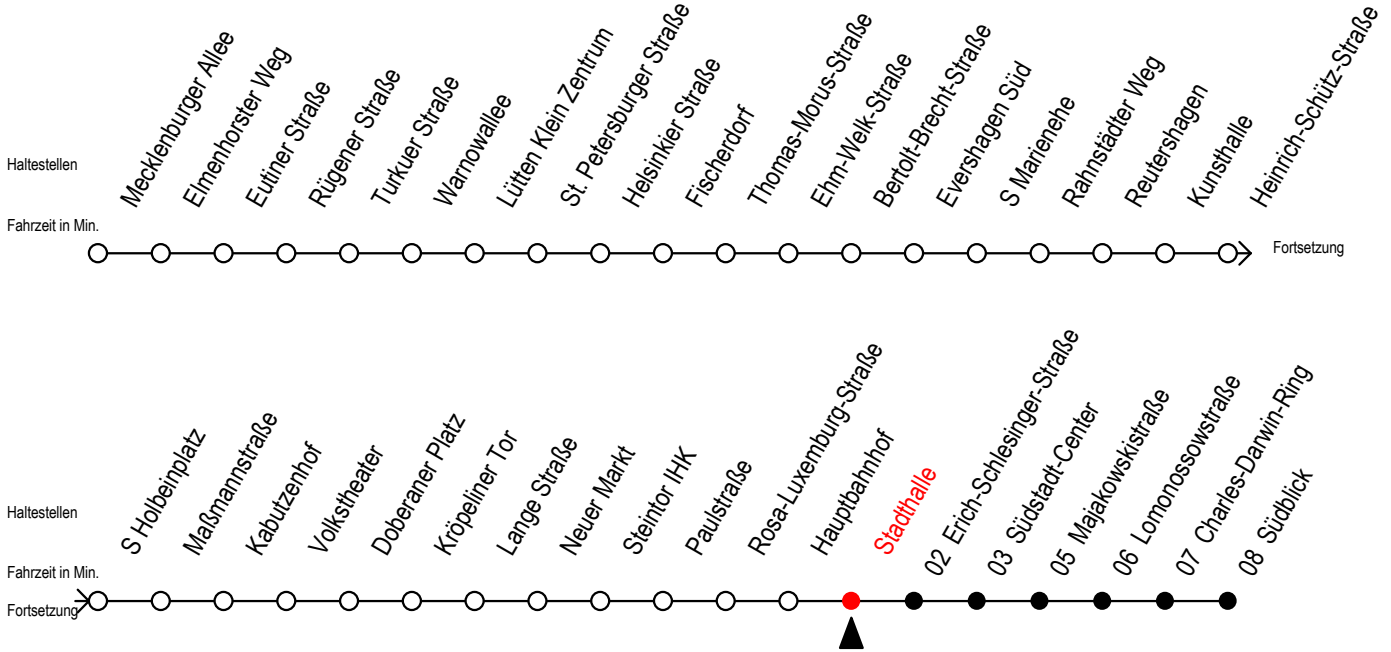

Gültig ab 10.06.2022

Alle Angaben ohne Gewähr

Richtung: Südblick

Uhr Mo. - Fr.		Uhr Mo. - Fr. [WSW]*		Uhr Samstag		Uhr Sonntag - Feiertag	
4	00 30	4	00 30	4	--	4	--
5	00 15 30 45	5	00 15 30 45	5	30	5	--
6	00 09 17 32 42 52	6	00 17 32 47	6	00 30	6	--
7	02 12 22 32 42 52	7	02 17 32 47	7	00 30	7	30
8	02 12 22 32 42 52	8	02 17 32 47	8	00 30	8	00 30
9	02 12 22 32 42 52	9	02 09 17 32 42 52	9	00 15 30 44	9	00 30
10	02 12 22 32 42 52	10	02 12 22 32 42 52	10	02 17 32 47	10	00 30 36
11	02 12 22 32 42 52	11	02 12 22 32 42 52	11	02 17 32 47	11	00 06 30 36
12	02 12 22 32 42 52	12	02 12 22 32 42 52	12	02 17 32 47	12	00 06 30 36 52
13	02 12 22 32 42 52	13	02 12 22 32 42 52	13	02 17 32 47	13	02 22 32 52
14	02 12 22 32 42 52	14	02 12 22 32 42 52	14	02 17 32 47	14	02 22 32 52
15	02 12 22 32 42 52	15	02 12 22 32 42 52	15	02 17 32 47	15	02 22 32 52
16	02 12 22 32 42 52	16	02 12 22 32 42 52	16	02 17 32 47	16	02 22 32 52
17	02 12 22 32 42 52	17	02 12 22 32 42 52	17	02 17 32 47	17	02 22 32 52
18	02 12 22 32 47	18	02 12 22 32 47	18	02 17 32 47	18	02 22 32 52
19	02 17 32 47	19	02 17 32 47	19	02 17 32 47	19	02 22 32
20	02 17 32 47	20	02 17 32 47	20	02 17 32 47	20	00 30
21	02 30	21	02 30	21	02 30	21	00 30
22	00 30	22	00 30	22	00 30	22	00 30
23	00 30	23	00 30	23	00 30	23	00 30
0	00 30	0	00 30	0	00 30	0	00 30

\*WSW= fährt in den Winter-, Sommer- und Weihnachtsferien  
Ferienzeiten siehe Infoblatt