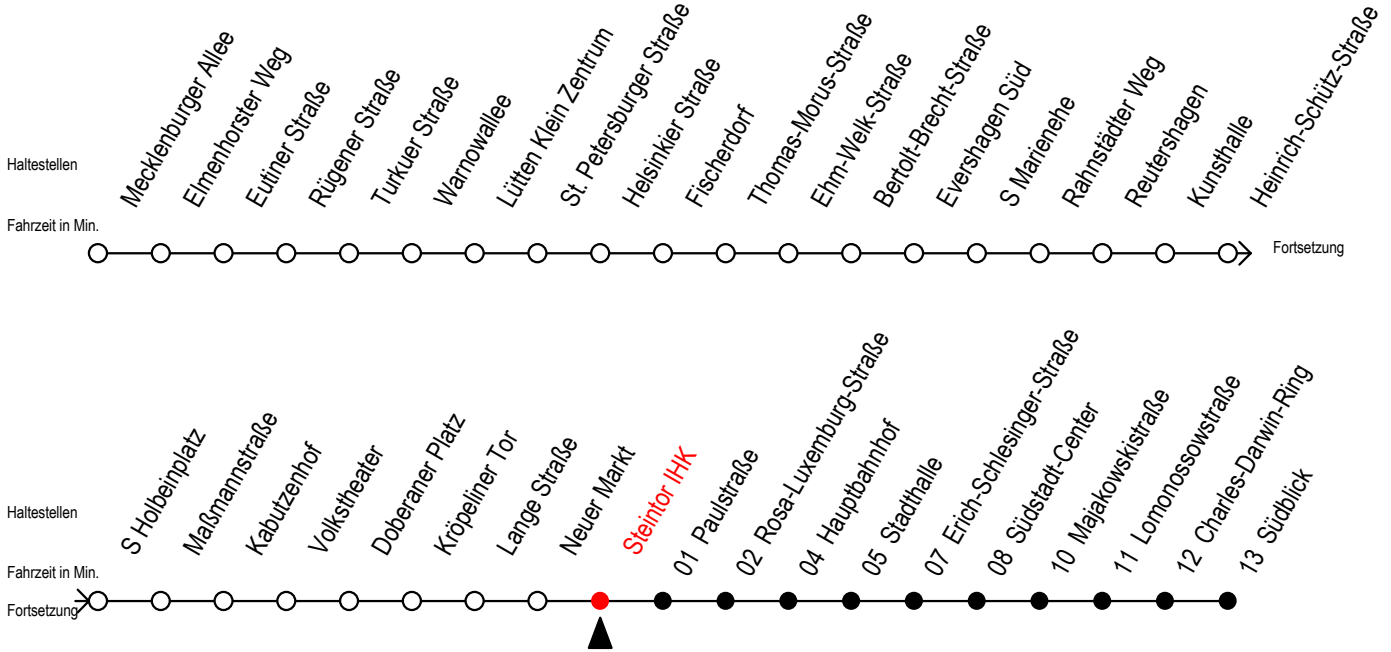

Gültig ab 10.06.2022

Alle Angaben ohne Gewähr

Richtung: Südblick

Uhr Mo. - Fr.		Uhr Mo. - Fr. [WSW]*		Uhr Samstag		Uhr Sonntag - Feiertag	
3	54	3	54	3	--	3	--
4	24 53	4	24 53	4	--	4	--
5	10 23 40 53	5	10 23 40 53	5	24 54	5	--
6	04 11 26 36 46 56	6	11 26 41 56	6	23 53	6	--
7	06 16 26 36 46 56	7	11 26 41 56	7	23 53	7	25 55
8	06 16 26 36 46 56	8	11 26 41 56	8	23 53	8	24 54
9	06 16 26 36 46 56	9	04 11 26 36 46	9	10 23 40 56	9	24 54
10	06 16 26 36 46 56	10	06 16 26 36 46	10	11 26 41 56	10	24 30 54
11	06 16 26 36 46 56	11	06 16 26 36 46	11	11 26 41 56	11	00 24 30 54
12	06 16 26 36 46 56	12	06 16 26 36 46	12	11 26 41 56	12	00 24 30 46
13	06 16 26 36 46 56	13	06 16 26 36 46	13	11 26 41 56	13	16 26 46 56
14	06 16 26 36 46 56	14	06 16 26 36 46	14	11 26 41 56	14	16 26 46 56
15	06 16 26 36 46 56	15	06 16 26 36 46	15	11 26 41 56	15	16 26 46 56
16	06 16 26 36 46 56	16	06 16 26 36 46	16	11 26 41 56	16	16 26 46 56
17	06 16 26 36 46 56	17	06 16 26 36 46	17	11 26 41 56	17	16 26 46 56
18	06 16 26 41 56	18	06 16 26 41 56	18	11 26 41 56	18	16 26 46 56
19	11 26 41 56	19	11 26 41 56	19	11 26 41 56	19	16 26 54
20	11 26 41 56	20	11 26 41 56	20	11 26 41 56	20	24 54
21	23 53	21	23 53	21	23 53	21	23 53
22	23 53	22	23 53	22	23 53	22	23 53
23	23 53	23	23 53	23	23 53	23	23 53
0	24	0	24	0	24	0	24

\*WSW= fährt in den Winter-, Sommer- und Weihnachtsferien  
Ferienzeiten siehe Infoblatt