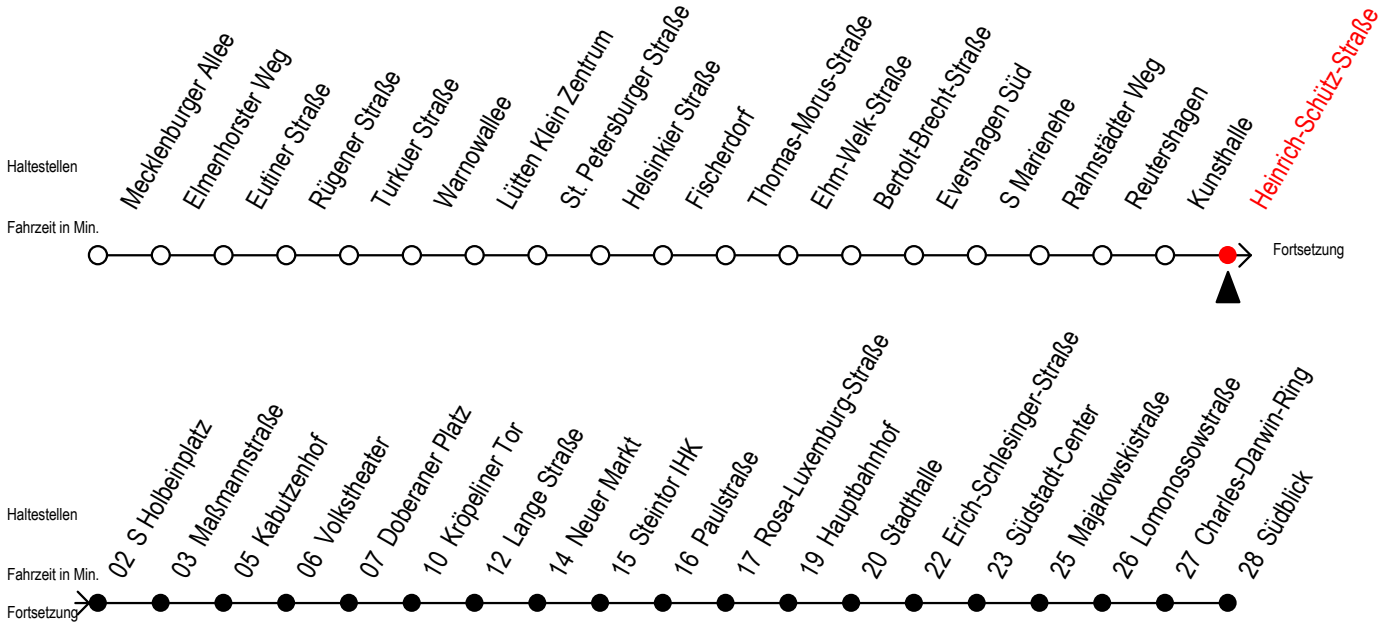

Gültig ab 10.06.2022

Alle Angaben ohne Gewähr

Richtung: Südblick

Uhr Mo. - Fr.		Uhr Mo. - Fr. [WSW]*		Uhr Samstag		Uhr Sonntag - Feiertag	
3	40	3	40	3	--	3	--
4	10 37 56	4	10 37 56	4	--	4	--
5	07 26 37 50 56	5	07 26 37 56	5	10 40	5	--
6	11 21 31 41 51	6	11 26 41 56	6	07 37	6	--
7	01 11 21 31 41 51	7	11 26 41 56	7	07 37	7	11 41
8	01 11 21 31 41 51	8	11 26 41 50 56	8	07 37 57	8	06 36
9	01 11 21 31 41 51	9	11 21 31 41 51	9	07 25 41 56	9	06 36
10	01 11 21 31 41 51	10	01 11 21 31 41	10	11 26 41 56	10	06 15 36 45
11	01 11 21 31 41 51	11	01 11 21 31 41	11	11 26 41 56	11	06 15 36 45
12	01 11 21 31 41 51	12	01 11 21 31 41	12	11 26 41 56	12	06 15 31 41
13	01 11 21 31 41 51	13	01 11 21 31 41	13	11 26 41 56	13	01 11 31 41
14	01 11 21 31 41 51	14	01 11 21 31 41	14	11 26 41 56	14	01 11 31 41
15	01 11 21 31 41 51	15	01 11 21 31 41	15	11 26 41 56	15	01 11 31 41
16	01 11 21 31 41 51	16	01 11 21 31 41	16	11 26 41 56	16	01 11 31 41
17	01 11 21 31 41 51	17	01 11 21 31 41	17	11 26 41 56	17	01 11 31 41
18	01 11 26 41 56	18	01 11 26 41 56	18	11 26 41 56	18	01 11 31 41
19	11 26 41 56	19	11 26 41 56	19	11 26 41 56	19	01 11 36
20	11 26 41	20	11 26 41	20	11 26 41	20	06 36
21	07 37	21	07 37	21	07 37	21	07 37
22	07 37	22	07 37	22	07 37	22	07 37
23	07 37	23	07 37	23	07 37	23	07 37
0	10	0	10	0	10	0	10

*WSW= fährt in den Winter-, Sommer- und Weihnachtsferien
Ferienzeiten siehe Infoblatt