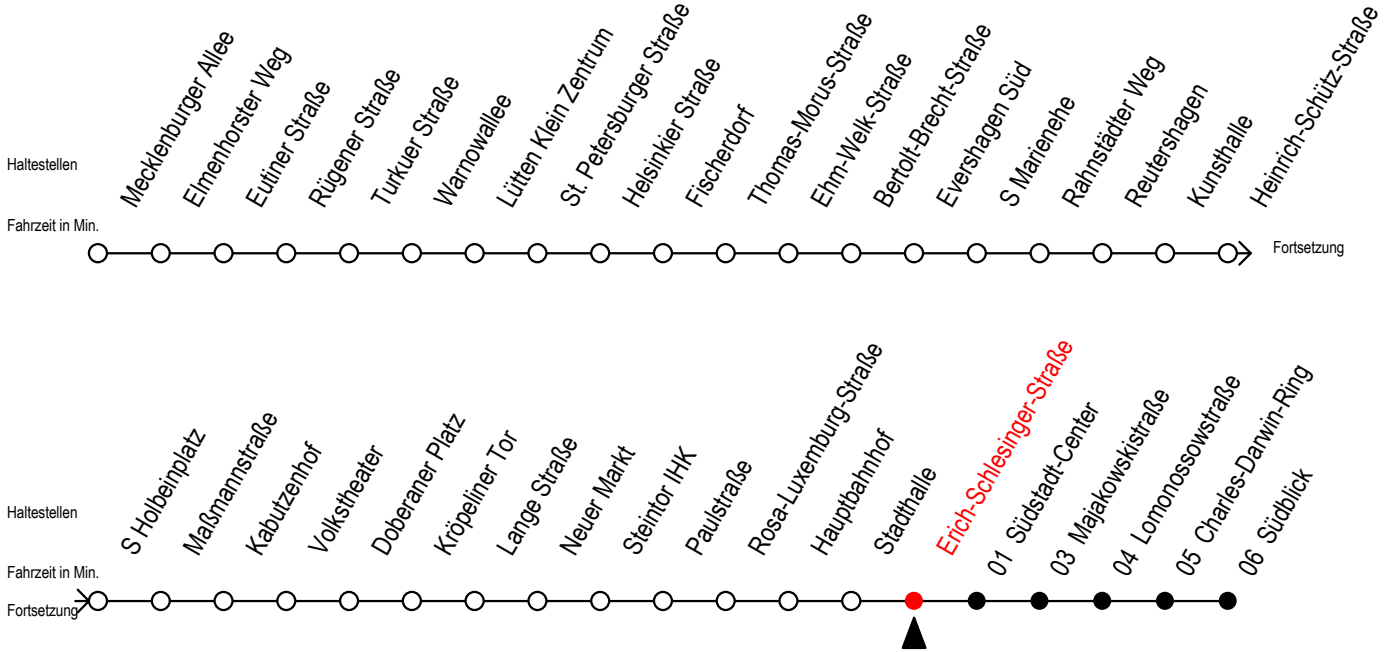

Gültig ab 10.06.2022

Alle Angaben ohne Gewähr

Richtung: Südblick

Uhr Mo. - Fr.		Uhr Mo. - Fr. [WSW]*		Uhr Samstag		Uhr Sonntag - Feiertag	
4	01 31	4	01 31	4	--	4	--
5	01 16 31 46	5	01 16 31 46	5	31	5	--
6	01 10 18 33 43 53	6	01 18 33 48	6	01 31	6	--
7	03 13 23 33 43 53	7	03 18 33 48	7	01 31	7	31
8	03 13 23 33 43 53	8	03 18 33 48	8	01 31	8	01 31
9	03 13 23 33 43 53	9	03 10 18 33 43 53	9	01 16 31 46	9	01 31
10	03 13 23 33 43 53	10	03 13 23 33 43 53	10	03 18 33 48	10	01 31 37
11	03 13 23 33 43 53	11	03 13 23 33 43 53	11	03 18 33 48	11	01 07 31 37
12	03 13 23 33 43 53	12	03 13 23 33 43 53	12	03 18 33 48	12	01 07 31 37 53
13	03 13 23 33 43 53	13	03 13 23 33 43 53	13	03 18 33 48	13	03 23 33 53
14	03 13 23 33 43 53	14	03 13 23 33 43 53	14	03 18 33 48	14	03 23 33 53
15	03 13 23 33 43 53	15	03 13 23 33 43 53	15	03 18 33 48	15	03 23 33 53
16	03 13 23 33 43 53	16	03 13 23 33 43 53	16	03 18 33 48	16	03 23 33 53
17	03 13 23 33 43 53	17	03 13 23 33 43 53	17	03 18 33 48	17	03 23 33 53
18	03 13 23 33 48	18	03 13 23 33 48	18	03 18 33 48	18	03 23 33 53
19	03 18 33 48	19	03 18 33 48	19	03 18 33 48	19	03 23 33
20	03 18 33 48	20	03 18 33 48	20	03 18 33 48	20	01 31
21	03 31	21	03 31	21	03 31	21	01 31
22	01 31	22	01 31	22	01 31	22	01 31
23	01 31	23	01 31	23	01 31	23	01 31
0	01 31	0	01 31	0	01 31	0	01 31

*WSW= fährt in den Winter-, Sommer- und Weihnachtsferien
Ferienzeiten siehe Infoblatt