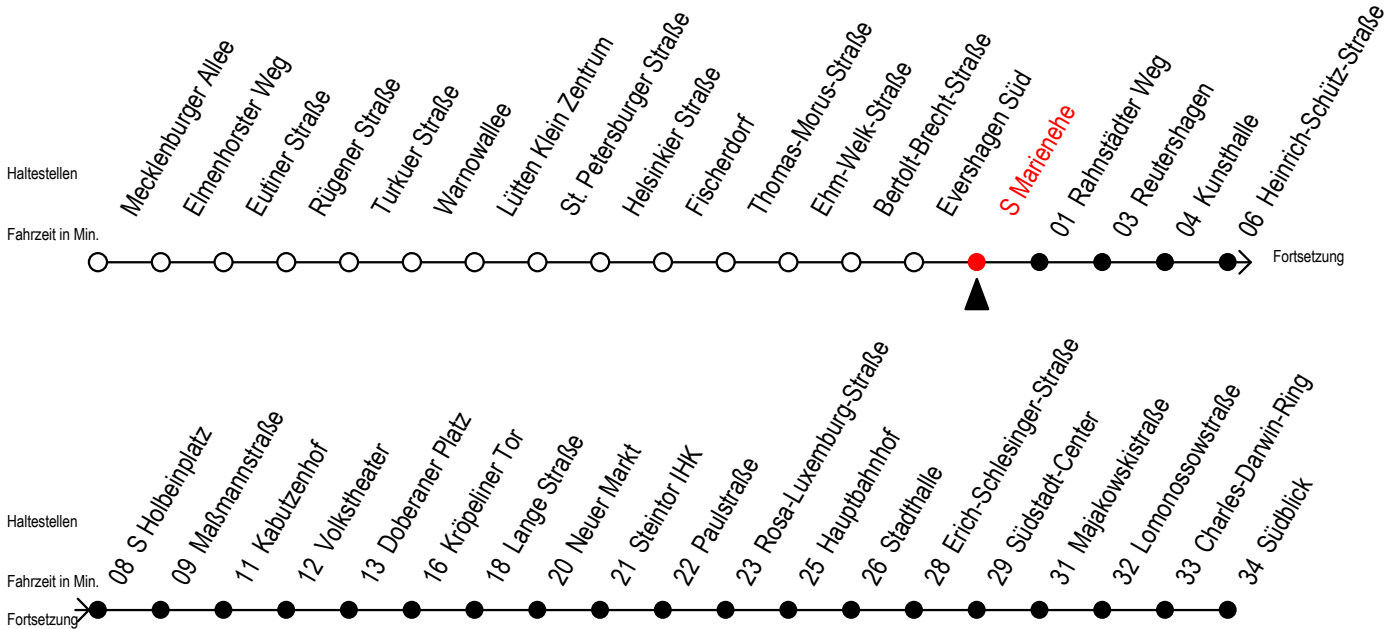

Richtung: Südblick

Uhr Mo. - Fr.		Uhr Mo. - Fr. [WSW]*		Uhr Samstag		Uhr Sonntag - Feiertag	
4	31	4	31	4	--	4	--
5	01 31 50	5	01 31 50	5	--	5	--
6	05 15 25 35 45 55	6	05 20 35 50	6	01 31	6	--
7	05 15 25 35 45 55	7	05 20 35 50	7	01 31	7	--
8	05 15 25 35 45 55	8	05 20 35 50	8	01 31	8	00 30
9	05 15 25 35 45 55	9	05 15 25 35 45 55	9	01 35 50	9	00 30
10	05 15 25 35 45 55	10	05 15 25 35 45 55	10	05 20 35 50	10	00 30
11	05 15 25 35 45 55	11	05 15 25 35 45 55	11	05 20 35 50	11	00 30
12	05 15 25 35 45 55	12	05 15 25 35 45 55	12	05 20 35 50	12	00 25 35 55
13	05 15 25 35 45 55	13	05 15 25 35 45 55	13	05 20 35 50	13	05 25 35 55
14	05 15 25 35 45 55	14	05 15 25 35 45 55	14	05 20 35 50	14	05 25 35 55
15	05 15 25 35 45 55	15	05 15 25 35 45 55	15	05 20 35 50	15	05 25 35 55
16	05 15 25 35 45 55	16	05 15 25 35 45 55	16	05 20 35 50	16	05 25 35 55
17	05 15 25 35 45 55	17	05 15 25 35 45 55	17	05 20 35 50	17	05 25 35 55
18	05 20 35 50	18	05 20 35 50	18	05 20 35 50	18	05 25 35 55
19	05 20 24 ^E 35 50	19	05 20 24 ^E 35 50	19	05 20 35 50	19	05 30
20	05 20 35	20	05 20 35	20	05 20 35	20	00 30
21	01 31	21	01 31	21	01 31	21	01 31
22	01 31	22	01 31	22	01 31	22	01 31
23	01 31	23	01 31	23	01 31	23	01 31
0	04 09 ^E 39 ^E	0	04 09 ^E 39 ^E	0	04 09 ^E 39 ^E	0	04 09 ^E 39 ^E
1	09 ^E	1	09 ^E	1	09 ^E	1	09 ^E

E = fährt bis Kunsthalle

*WSW= fährt in den Winter-, Sommer- und Weihnachtsferien

Ferienzeiten siehe Infoblatt

Servicetelefon: 0381 / 8021900