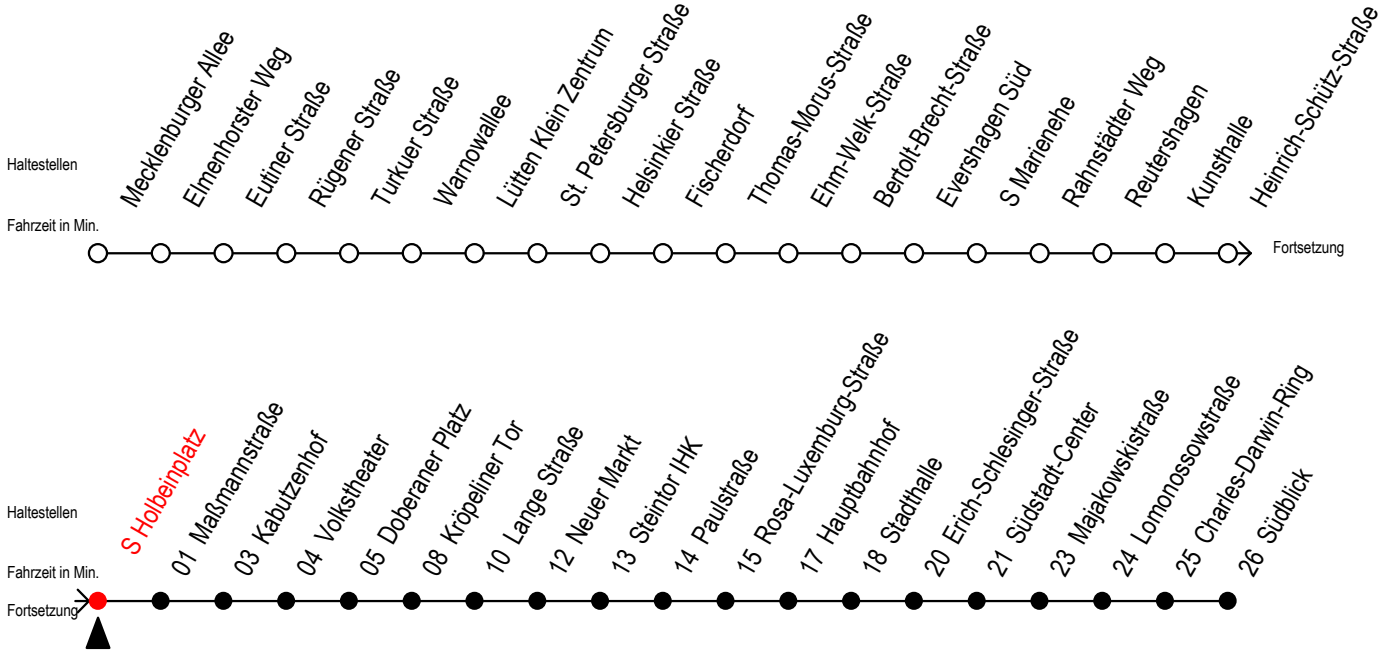

Gültig ab 10.06.2022

Alle Angaben ohne Gewähr

Richtung: Südblick

Uhr Mo. - Fr.		Uhr Mo. - Fr. [WSW]*		Uhr Samstag		Uhr Sonntag - Feiertag	
3	42	3	42	3	--	3	--
4	12 39 58	4	12 39 58	4	--	4	--
5	09 28 39 52 58	5	09 28 39 58	5	12 42	5	--
6	13 23 33 43 53	6	13 28 43 58	6	09 39	6	--
7	03 13 23 33 43 53	7	13 28 43 58	7	09 39	7	13 43
8	03 13 23 33 43 53	8	13 28 43 52 58	8	09 39 59	8	08 38
9	03 13 23 33 43 53	9	13 23 33 43 53	9	09 27 43 58	9	08 38
10	03 13 23 33 43 53	10	03 13 23 33 43	10	13 28 43 58	10	08 17 38 47
11	03 13 23 33 43 53	11	03 13 23 33 43	11	13 28 43 58	11	08 17 38 47
12	03 13 23 33 43 53	12	03 13 23 33 43	12	13 28 43 58	12	08 17 33 43
13	03 13 23 33 43 53	13	03 13 23 33 43	13	13 28 43 58	13	03 13 33 43
14	03 13 23 33 43 53	14	03 13 23 33 43	14	13 28 43 58	14	03 13 33 43
15	03 13 23 33 43 53	15	03 13 23 33 43	15	13 28 43 58	15	03 13 33 43
16	03 13 23 33 43 53	16	03 13 23 33 43	16	13 28 43 58	16	03 13 33 43
17	03 13 23 33 43 53	17	03 13 23 33 43	17	13 28 43 58	17	03 13 33 43
18	03 13 28 43 58	18	03 13 28 43 58	18	13 28 43 58	18	03 13 33 43
19	13 28 43 58	19	13 28 43 58	19	13 28 43 58	19	03 13 38
20	13 28 43	20	13 28 43	20	13 28 43	20	08 38
21	09 39	21	09 39	21	09 39	21	09 39
22	09 39	22	09 39	22	09 39	22	09 39
23	09 39	23	09 39	23	09 39	23	09 39
0	12	0	12	0	12	0	12

*WSW= fährt in den Winter-, Sommer- und Weihnachtsferien
Ferienzeiten siehe Infoblatt