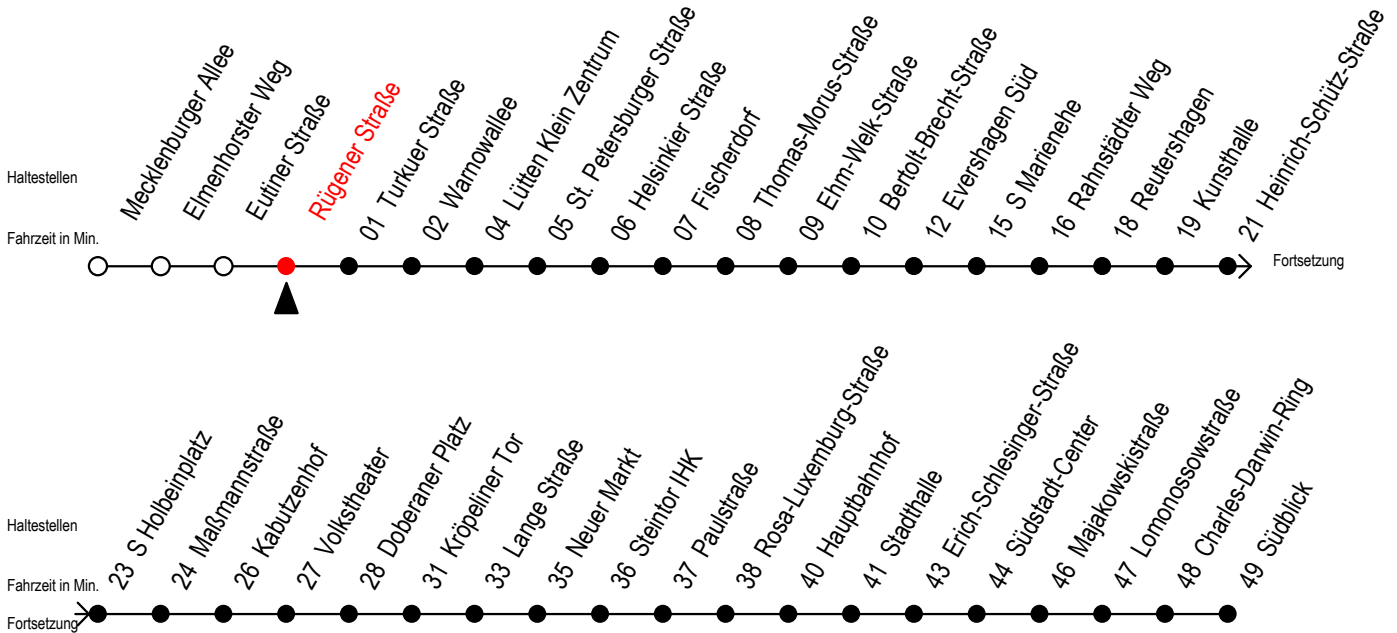

## Richtung: Südblick

Uhr Mo. - Fr.		Uhr Mo. - Fr. [WSW]*		Uhr Samstag		Uhr Sonntag - Feiertag	
4	17 47	4	17 47	4	--	4	--
5	17 35 50	5	17 35 50	5	47	5	--
6	00 10 20 30 40 50	6	05 20 35 50	6	17 47	6	--
7	00 10 20 30 40 50	7	05 20 35 50	7	17 47	7	45
8	00 10 20 30 40 50	8	05 20 35 50	8	17 47	8	15 45
9	00 10 20 30 40 50	9	00 10 20 30 40 50	9	20 35 50	9	15 45
10	00 10 20 30 40 50	10	00 10 20 30 40 50	10	05 20 35 50	10	15 45
11	00 10 20 30 40 50	11	00 10 20 30 40 50	11	05 20 35 50	11	15 45
12	00 10 20 30 40 50	12	00 10 20 30 40 50	12	05 20 35 50	12	10 20 40 50
13	00 10 20 30 40 50	13	00 10 20 30 40 50	13	05 20 35 50	13	10 20 40 50
14	00 10 20 30 40 50	14	00 10 20 30 40 50	14	05 20 35 50	14	10 20 40 50
15	00 10 20 30 40 50	15	00 10 20 30 40 50	15	05 20 35 50	15	10 20 40 50
16	00 10 20 30 40 50	16	00 10 20 30 40 50	16	05 20 35 50	16	10 20 40 50
17	00 10 20 30 40 50	17	00 10 20 30 40 50	17	05 20 35 50	17	10 20 40 50
18	05 20 35 50	18	05 20 35 50	18	05 20 35 50	18	10 20 40 50
19	05 09 <sup>E</sup> 20 35 50	19	05 09 <sup>E</sup> 20 35 50	19	05 20 35 50	19	15 45
20	05 20 47	20	05 20 47	20	05 20 47	20	15 47
21	17 47	21	17 47	21	17 47	21	17 47
22	17 47	22	17 47	22	17 47	22	17 47
23	17 50 55 <sup>E</sup>	23	17 50 55 <sup>E</sup>	23	17 50 55 <sup>E</sup>	23	17 50 55 <sup>E</sup>
0	25 <sup>E</sup> 55 <sup>E</sup>	0	25 <sup>E</sup> 55 <sup>E</sup>	0	25 <sup>E</sup> 55 <sup>E</sup>	0	25 <sup>E</sup> 55 <sup>E</sup>

E = fährt bis Kunsthalle

\*WSW= fährt in den Winter-, Sommer- und Weihnachtsferien

Ferienzeiten siehe Infoblatt

Servicetelefon: 0381 / 8021900