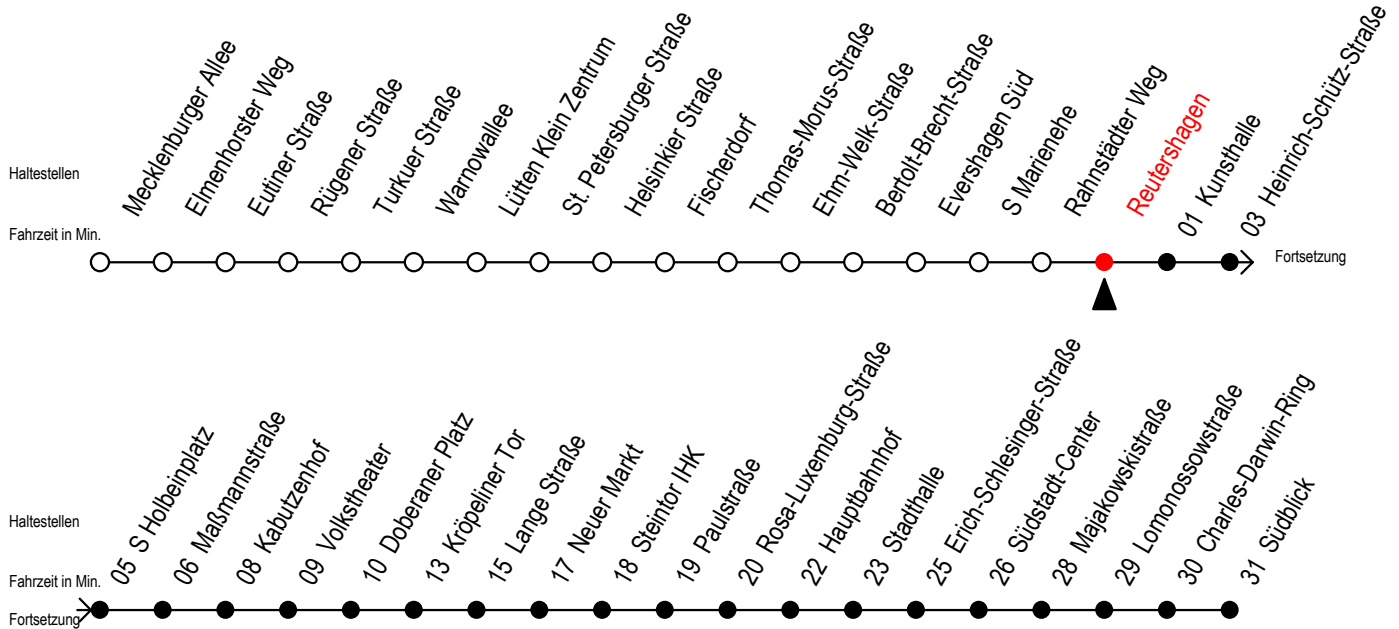

## Richtung: Südblick

Uhr Mo. - Fr.		Uhr Mo. - Fr. [WSW]*		Uhr Samstag		Uhr Sonntag - Feiertag	
4	34	4	34	4	--	4	--
5	04 34 53	5	04 34 53	5	--	5	--
6	08 18 28 38 48 58	6	08 23 38 53	6	04 34	6	--
7	08 18 28 38 48 58	7	08 23 38 53	7	04 34	7	--
8	08 18 28 38 48 58	8	08 23 38 53	8	04 34	8	03 33
9	08 18 28 38 48 58	9	08 18 28 38 48 58	9	04 38 53	9	03 33
10	08 18 28 38 48 58	10	08 18 28 38 48 58	10	08 23 38 53	10	03 33
11	08 18 28 38 48 58	11	08 18 28 38 48 58	11	08 23 38 53	11	03 33
12	08 18 28 38 48 58	12	08 18 28 38 48 58	12	08 23 38 53	12	03 28 38 58
13	08 18 28 38 48 58	13	08 18 28 38 48 58	13	08 23 38 53	13	08 28 38 58
14	08 18 28 38 48 58	14	08 18 28 38 48 58	14	08 23 38 53	14	08 28 38 58
15	08 18 28 38 48 58	15	08 18 28 38 48 58	15	08 23 38 53	15	08 28 38 58
16	08 18 28 38 48 58	16	08 18 28 38 48 58	16	08 23 38 53	16	08 28 38 58
17	08 18 28 38 48 58	17	08 18 28 38 48 58	17	08 23 38 53	17	08 28 38 58
18	08 23 38 53	18	08 23 38 53	18	08 23 38 53	18	08 28 38 58
19	08 23 27 <sup>E</sup> 38 53	19	08 23 27 <sup>E</sup> 38 53	19	08 23 38 53	19	08 33
20	08 23 38	20	08 23 38	20	08 23 38	20	03 33
21	04 34	21	04 34	21	04 34	21	04 34
22	04 34	22	04 34	22	04 34	22	04 34
23	04 34	23	04 34	23	04 34	23	04 34
0	07 12 <sup>E</sup> 42 <sup>E</sup>	0	07 12 <sup>E</sup> 42 <sup>E</sup>	0	07 12 <sup>E</sup> 42 <sup>E</sup>	0	07 12 <sup>E</sup> 42 <sup>E</sup>
1	12 <sup>E</sup>	1	12 <sup>E</sup>	1	12 <sup>E</sup>	1	12 <sup>E</sup>

E = fährt bis Kunsthalle

\*WSW= fährt in den Winter-, Sommer- und Weihnachtsferien

Ferienzeiten siehe Infoblatt

Servicetelefon: 0381 / 8021900