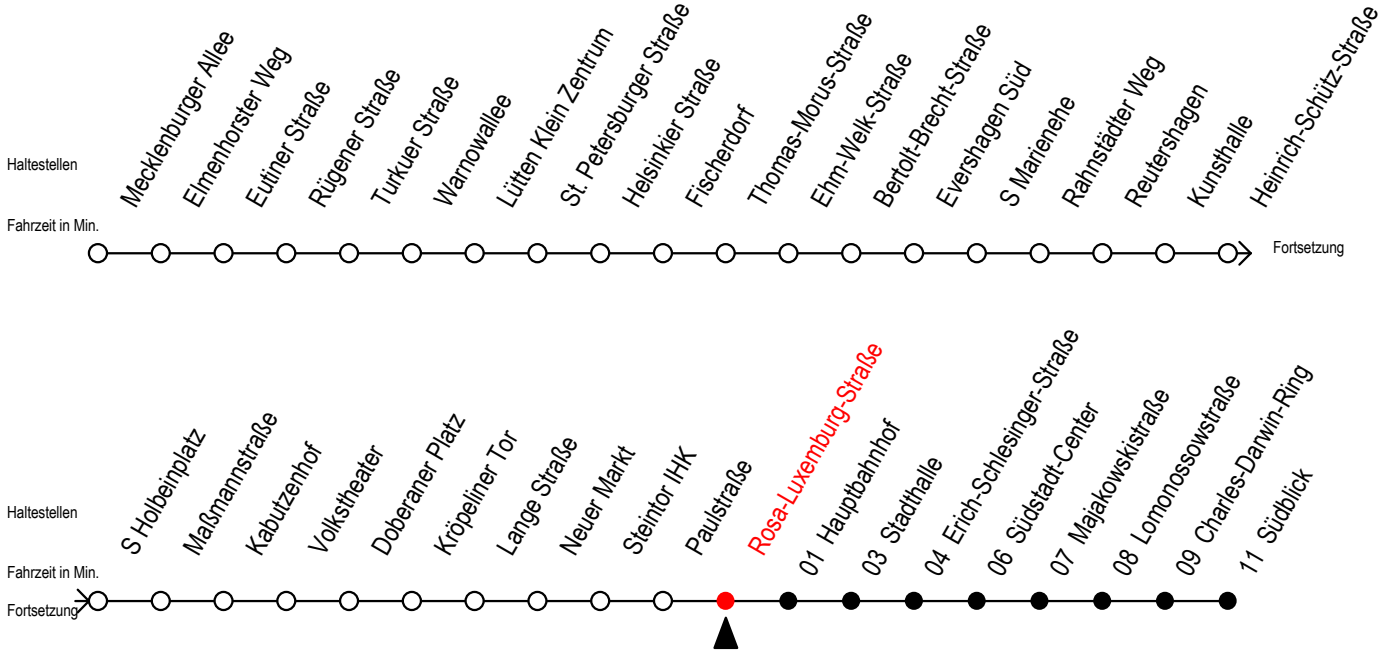

Gültig ab 10.06.2022

Alle Angaben ohne Gewähr

Richtung: Südblick

Uhr Mo. - Fr.		Uhr Mo. - Fr. [WSW]*		Uhr Samstag		Uhr Sonntag - Feiertag	
3	56	3	56	3	--	3	--
4	26 55	4	26 55	4	--	4	--
5	12 25 42 55	5	12 25 42 55	5	26 56	5	--
6	06 13 28 38 48 58	6	13 28 43 58	6	25 55	6	--
7	08 18 28 38 48 58	7	13 28 43 58	7	25 55	7	27 57
8	08 18 28 38 48 58	8	13 28 43 58	8	25 55	8	26 56
9	08 18 28 38 48 58	9	06 13 28 38 48	9	12 25 42 58	9	26 56
10	08 18 28 38 48 58	10	08 18 28 38 48	10	13 28 43 58	10	26 32 56
11	08 18 28 38 48 58	11	08 18 28 38 48	11	13 28 43 58	11	02 26 32 56
12	08 18 28 38 48 58	12	08 18 28 38 48	12	13 28 43 58	12	02 26 32 48
13	08 18 28 38 48 58	13	08 18 28 38 48	13	13 28 43 58	13	18 28 48 58
14	08 18 28 38 48 58	14	08 18 28 38 48	14	13 28 43 58	14	18 28 48 58
15	08 18 28 38 48 58	15	08 18 28 38 48	15	13 28 43 58	15	18 28 48 58
16	08 18 28 38 48 58	16	08 18 28 38 48	16	13 28 43 58	16	18 28 48 58
17	08 18 28 38 48 58	17	08 18 28 38 48	17	13 28 43 58	17	18 28 48 58
18	08 18 28 43 58	18	08 18 28 43 58	18	13 28 43 58	18	18 28 48 58
19	13 28 43 58	19	13 28 43 58	19	13 28 43 58	19	18 28 56
20	13 28 43 58	20	13 28 43 58	20	13 28 43 58	20	26 56
21	25 55	21	25 55	21	25 55	21	25 55
22	25 55	22	25 55	22	25 55	22	25 55
23	25 55	23	25 55	23	25 55	23	25 55
0	26	0	26	0	26	0	26

*WSW= fährt in den Winter-, Sommer- und Weihnachtsferien
Ferienzeiten siehe Infoblatt