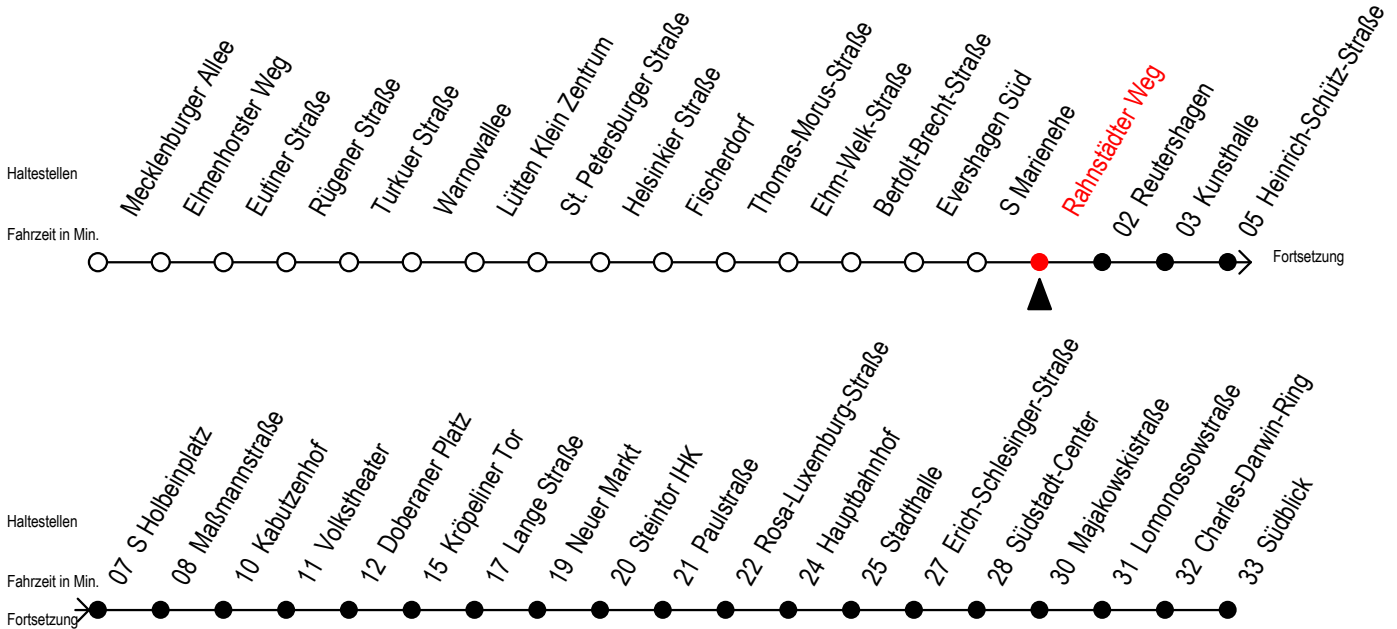

Richtung: Südblick

Uhr Mo. - Fr.		Uhr Mo. - Fr. [WSW]*		Uhr Samstag		Uhr Sonntag - Feiertag	
4	32	4	32	4	--	4	--
5	02 32 51	5	02 32 51	5	--	5	--
6	06 16 26 36 46 56	6	06 21 36 51	6	02 32	6	--
7	06 16 26 36 46 56	7	06 21 36 51	7	02 32	7	--
8	06 16 26 36 46 56	8	06 21 36 51	8	02 32	8	01 31
9	06 16 26 36 46 56	9	06 16 26 36 46 56	9	02 36 51	9	01 31
10	06 16 26 36 46 56	10	06 16 26 36 46 56	10	06 21 36 51	10	01 31
11	06 16 26 36 46 56	11	06 16 26 36 46 56	11	06 21 36 51	11	01 31
12	06 16 26 36 46 56	12	06 16 26 36 46 56	12	06 21 36 51	12	01 26 36 56
13	06 16 26 36 46 56	13	06 16 26 36 46 56	13	06 21 36 51	13	06 26 36 56
14	06 16 26 36 46 56	14	06 16 26 36 46 56	14	06 21 36 51	14	06 26 36 56
15	06 16 26 36 46 56	15	06 16 26 36 46 56	15	06 21 36 51	15	06 26 36 56
16	06 16 26 36 46 56	16	06 16 26 36 46 56	16	06 21 36 51	16	06 26 36 56
17	06 16 26 36 46 56	17	06 16 26 36 46 56	17	06 21 36 51	17	06 26 36 56
18	06 21 36 51	18	06 21 36 51	18	06 21 36 51	18	06 26 36 56
19	06 21 25 ^E 36 51	19	06 21 25 ^E 36 51	19	06 21 36 51	19	06 31
20	06 21 36	20	06 21 36	20	06 21 36	20	01 31
21	02 32	21	02 32	21	02 32	21	02 32
22	02 32	22	02 32	22	02 32	22	02 32
23	02 32	23	02 32	23	02 32	23	02 32
0	05 10 ^E 40 ^E	0	05 10 ^E 40 ^E	0	05 10 ^E 40 ^E	0	05 10 ^E 40 ^E
1	10 ^E	1	10 ^E	1	10 ^E	1	10 ^E

E = fährt bis Kunsthalle

*WSW= fährt in den Winter-, Sommer- und Weihnachtsferien

Ferienzeiten siehe Infoblatt

Servicetelefon: 0381 / 8021900