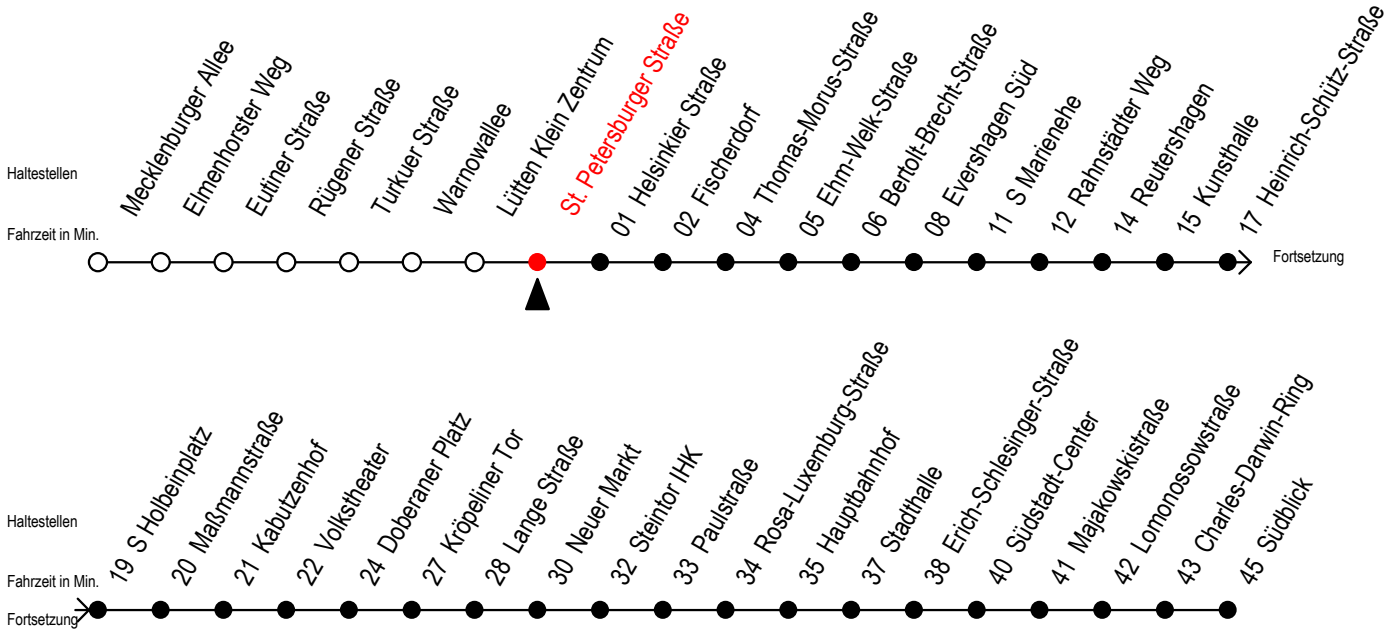

Gültig ab 10.06.2022

Alle Angaben ohne Gewähr

Richtung: Südblick

Uhr Mo. - Fr.	Uhr Mo. - Fr. [WSW]*	Uhr Samstag	Uhr Sonntag - Feiertag
4	21 51	4	--
5	21 39 54	5	51
6	04 14 24 34 44 54	6	21 51
7	04 14 24 34 44 54	7	21 51
8	04 14 24 34 44 54	8	21 51
9	04 14 24 34 44 54	9	24 39 54
10	04 14 24 34 44 54	10	09 24 39 54
11	04 14 24 34 44 54	11	09 24 39 54
12	04 14 24 34 44 54	12	09 24 39 54
13	04 14 24 34 44 54	13	09 24 39 54
14	04 14 24 34 44 54	14	09 24 39 54
15	04 14 24 34 44 54	15	09 24 39 54
16	04 14 24 34 44 54	16	09 24 39 54
17	04 14 24 34 44 54	17	09 24 39 54
18	09 24 39 54	18	09 24 39 54
19	09 13 <sup>E</sup> 24 39 54	19	09 24 39 54
20	09 24 51	20	09 24 51
21	21 51	21	21 51
22	21 51	22	21 51
23	21 54 59 <sup>E</sup>	23	21 54 59 <sup>E</sup>
0	29 <sup>E</sup> 59 <sup>E</sup>	0	29 <sup>E</sup> 59 <sup>E</sup>

E = fährt bis Kunsthalle

\*WSW= fährt in den Winter-, Sommer- und Weihnachtsferien

Ferienzeiten siehe Infoblatt

Servicetelefon: 0381 / 8021900