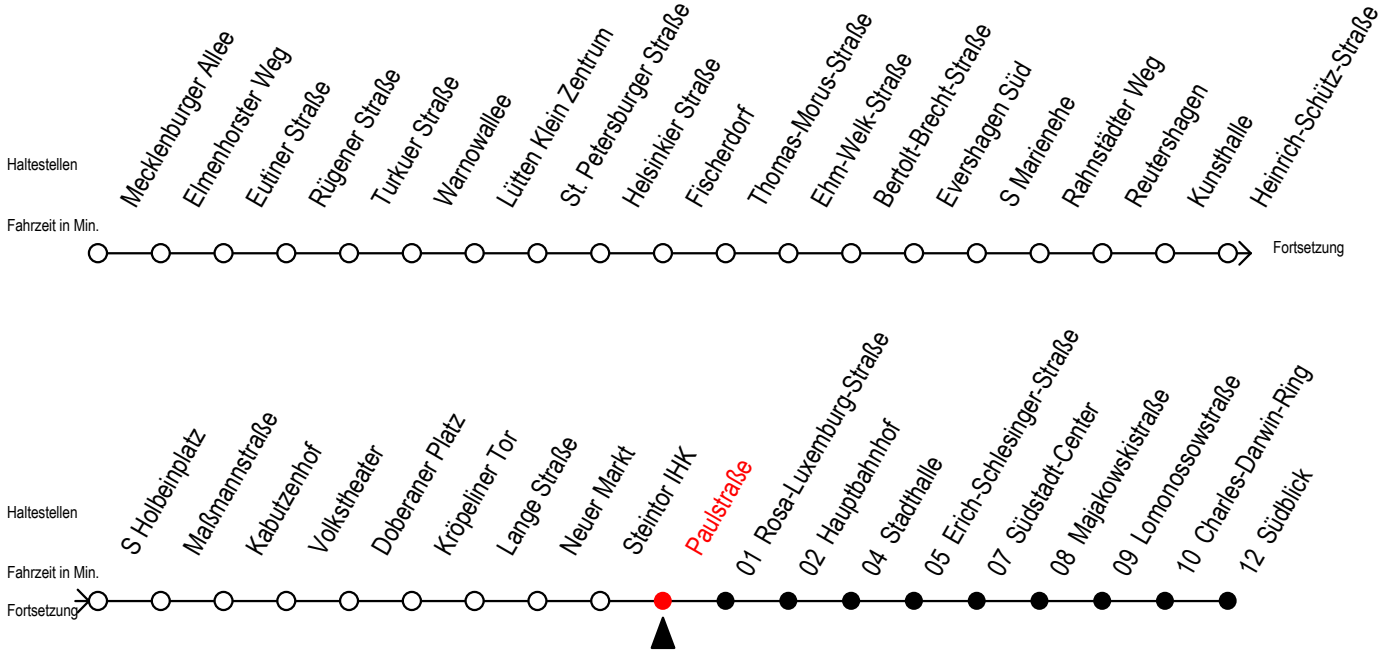

## Richtung: Südblick

Uhr Mo. - Fr.		Uhr Mo. - Fr. [WSW]*		Uhr Samstag		Uhr Sonntag - Feiertag	
3	55	3	55	3	--	3	--
4	25 54	4	25 54	4	--	4	--
5	11 24 41 54	5	11 24 41 54	5	25 55	5	--
6	05 12 27 37 47 57	6	12 27 42 57	6	24 54	6	--
7	07 17 27 37 47 57	7	12 27 42 57	7	24 54	7	26 56
8	07 17 27 37 47 57	8	12 27 42 57	8	24 54	8	25 55
9	07 17 27 37 47 57	9	05 12 27 37 47	9	11 24 41 57	9	25 55
10	07 17 27 37 47 57	10	07 17 27 37 47	10	12 27 42 57	10	25 31 55
11	07 17 27 37 47 57	11	07 17 27 37 47	11	12 27 42 57	11	01 25 31 55
12	07 17 27 37 47 57	12	07 17 27 37 47	12	12 27 42 57	12	01 25 31 47
13	07 17 27 37 47 57	13	07 17 27 37 47	13	12 27 42 57	13	17 27 47 57
14	07 17 27 37 47 57	14	07 17 27 37 47	14	12 27 42 57	14	17 27 47 57
15	07 17 27 37 47 57	15	07 17 27 37 47	15	12 27 42 57	15	17 27 47 57
16	07 17 27 37 47 57	16	07 17 27 37 47	16	12 27 42 57	16	17 27 47 57
17	07 17 27 37 47 57	17	07 17 27 37 47	17	12 27 42 57	17	17 27 47 57
18	07 17 27 42 57	18	07 17 27 42 57	18	12 27 42 57	18	17 27 47 57
19	12 27 42 57	19	12 27 42 57	19	12 27 42 57	19	17 27 55
20	12 27 42 57	20	12 27 42 57	20	12 27 42 57	20	25 55
21	24 54	21	24 54	21	24 54	21	24 54
22	24 54	22	24 54	22	24 54	22	24 54
23	24 54	23	24 54	23	24 54	23	24 54
0	25	0	25	0	25	0	25

\*WSW= fährt in den Winter-, Sommer- und Weihnachtsferien  
Ferienzeiten siehe Infoblatt