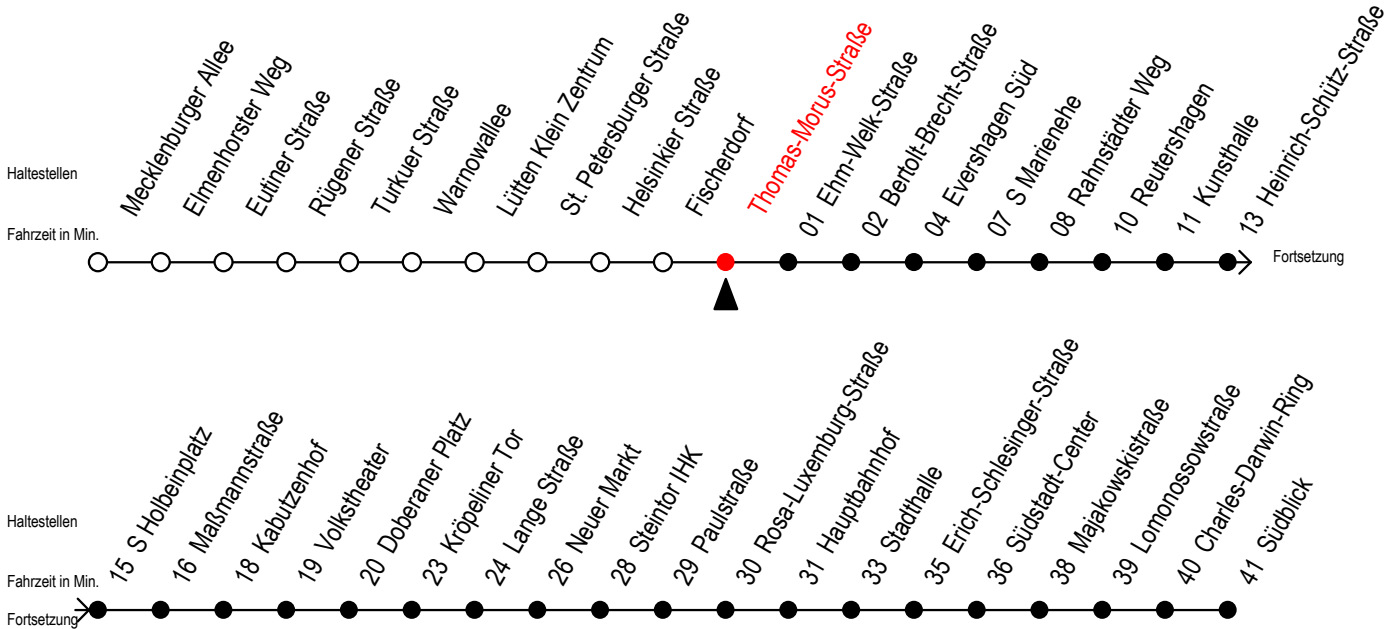

Gültig ab 10.06.2022

Alle Angaben ohne Gewähr

Richtung: Südblick

Uhr Mo. - Fr.	Uhr Mo. - Fr. [WSW]*	Uhr Samstag	Uhr Sonntag - Feiertag
4	24 54	4 --	4 --
5	24 43 58	5 54	5 --
6	08 18 28 38 48 58	6 24 54	6 --
7	08 18 28 38 48 58	7 24 54	7 53
8	08 18 28 38 48 58	8 24 54	8 23 53
9	08 18 28 38 48 58	9 28 43 58	9 23 53
10	08 18 28 38 48 58	10 13 28 43 58	10 23 53
11	08 18 28 38 48 58	11 13 28 43 58	11 23 53
12	08 18 28 38 48 58	12 13 28 43 58	12 18 28 48 58
13	08 18 28 38 48 58	13 13 28 43 58	13 18 28 48 58
14	08 18 28 38 48 58	14 13 28 43 58	14 18 28 48 58
15	08 18 28 38 48 58	15 13 28 43 58	15 18 28 48 58
16	08 18 28 38 48 58	16 13 28 43 58	16 18 28 48 58
17	08 18 28 38 48 58	17 13 28 43 58	17 18 28 48 58
18	13 28 43 58	18 13 28 43 58	18 18 28 48 58
19	13 17 <sup>E</sup> 28 43 58	19 13 28 43 58	19 23 53
20	13 28 54	20 13 28 54	20 23 54
21	24 54	21 24 54	21 24 54
22	24 54	22 24 54	22 24 54
23	24 57	23 24 57	23 24 57
0	02 <sup>E</sup> 32 <sup>E</sup>	0 02 <sup>E</sup> 32 <sup>E</sup>	0 02 <sup>E</sup> 32 <sup>E</sup>
1	02 <sup>E</sup>	1 02 <sup>E</sup>	1 02 <sup>E</sup>

E = fährt bis Kunsthalle

\*WSW= fährt in den Winter-, Sommer- und Weihnachtsferien

Ferienzeiten siehe Infoblatt

Servicetelefon: 0381 / 8021900