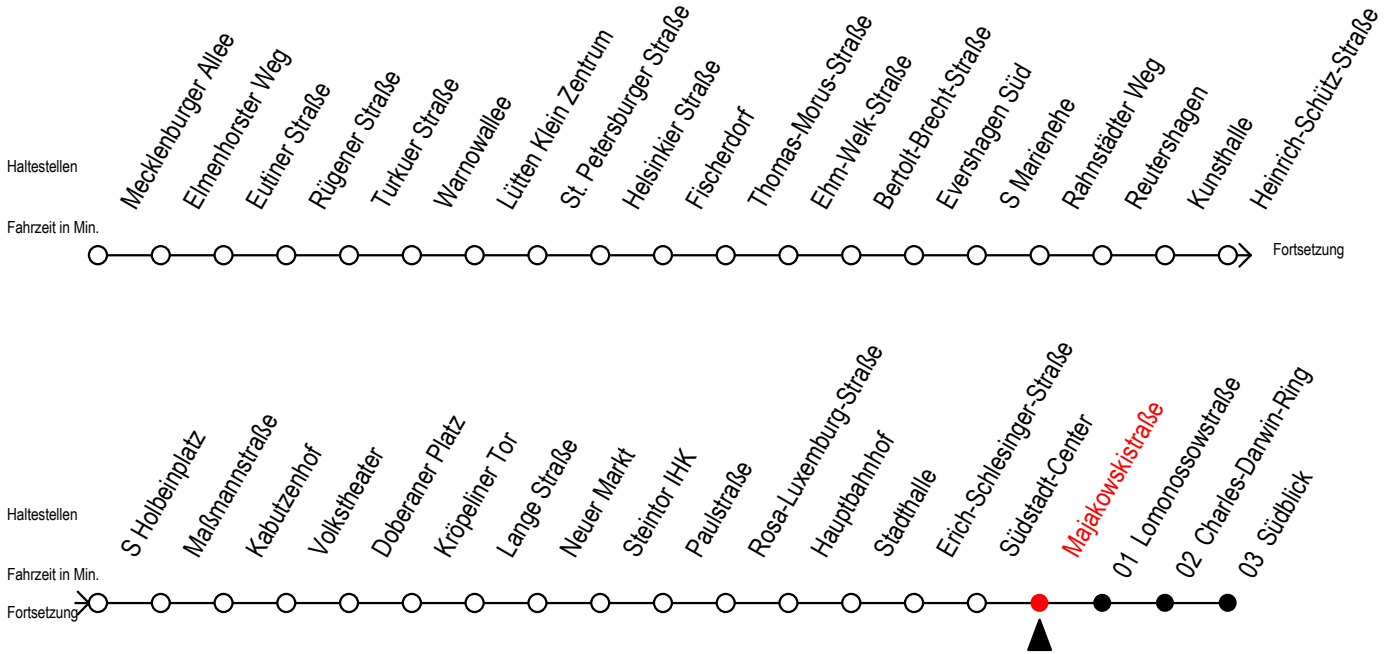

Gültig ab 10.06.2022

Alle Angaben ohne Gewähr

Richtung: Südblick

Uhr Mo. - Fr.		Uhr Mo. - Fr. [WSW]*		Uhr Samstag		Uhr Sonntag - Feiertag	
4	04 34	4	04 34	4	--	4	--
5	04 19 34 49	5	04 19 34 49	5	34	5	--
6	04 13 21 36 46 56	6	04 21 36 51	6	04 34	6	--
7	06 16 26 36 46 56	7	06 21 36 51	7	04 34	7	34
8	06 16 26 36 46 56	8	06 21 36 51	8	04 34	8	04 34
9	06 16 26 36 46 56	9	06 13 21 36 46 56	9	04 19 34 49	9	04 34
10	06 16 26 36 46 56	10	06 16 26 36 46 56	10	06 21 36 51	10	04 34 40
11	06 16 26 36 46 56	11	06 16 26 36 46 56	11	06 21 36 51	11	04 10 34 40
12	06 16 26 36 46 56	12	06 16 26 36 46 56	12	06 21 36 51	12	04 10 34 40 56
13	06 16 26 36 46 56	13	06 16 26 36 46 56	13	06 21 36 51	13	06 26 36 56
14	06 16 26 36 46 56	14	06 16 26 36 46 56	14	06 21 36 51	14	06 26 36 56
15	06 16 26 36 46 56	15	06 16 26 36 46 56	15	06 21 36 51	15	06 26 36 56
16	06 16 26 36 46 56	16	06 16 26 36 46 56	16	06 21 36 51	16	06 26 36 56
17	06 16 26 36 46 56	17	06 16 26 36 46 56	17	06 21 36 51	17	06 26 36 56
18	06 16 26 36 51	18	06 16 26 36 51	18	06 21 36 51	18	06 26 36 56
19	06 21 36 51	19	06 21 36 51	19	06 21 36 51	19	06 26 36
20	06 21 36 51	20	06 21 36 51	20	06 21 36 51	20	04 34
21	06 34	21	06 34	21	06 34	21	04 34
22	04 34	22	04 34	22	04 34	22	04 34
23	04 34	23	04 34	23	04 34	23	04 34
0	04 34	0	04 34	0	04 34	0	04 34

*WSW= fährt in den Winter-, Sommer- und Weihnachtsferien
Ferienzeiten siehe Infoblatt