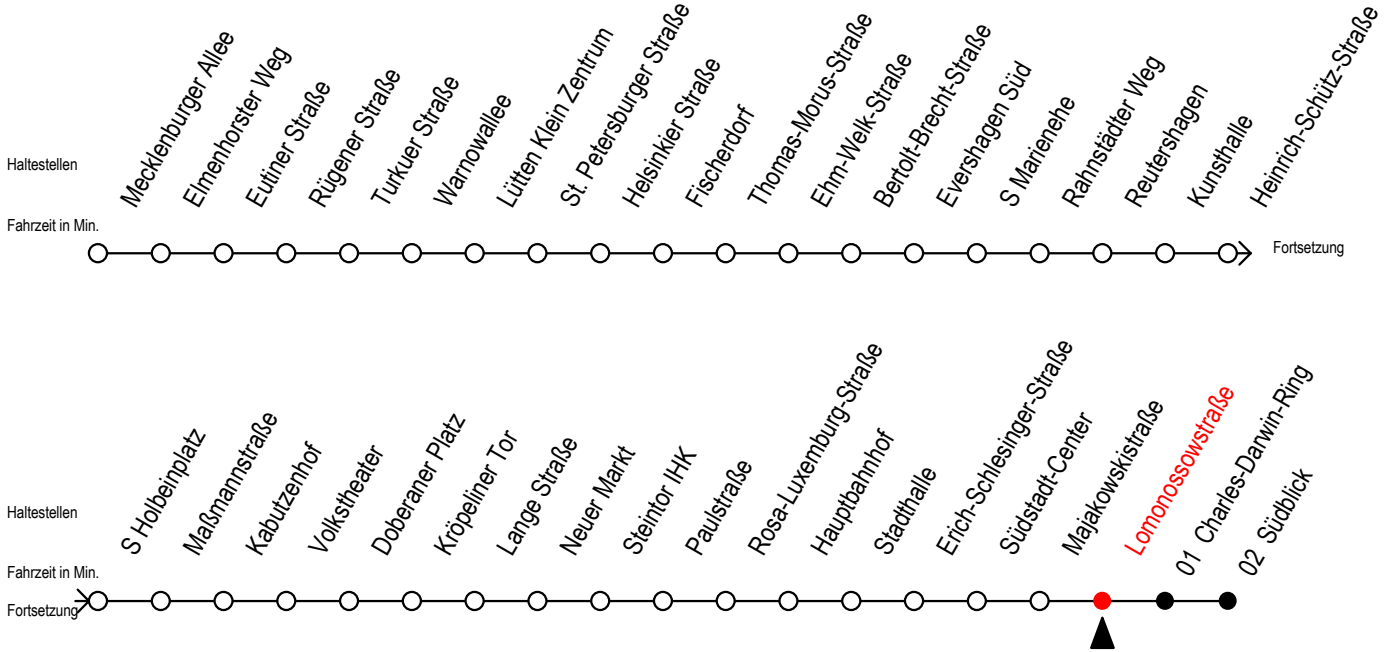

Gültig ab 10.06.2022

Alle Angaben ohne Gewähr

Richtung: Südblick

Uhr Mo. - Fr.		Uhr Mo. - Fr. [WSW]*		Uhr Samstag		Uhr Sonntag - Feiertag	
4	05 35	4	05 35	4	--	4	--
5	05 20 35 50	5	05 20 35 50	5	35	5	--
6	05 14 22 37 47 57	6	05 22 37 52	6	05 35	6	--
7	07 17 27 37 47 57	7	07 22 37 52	7	05 35	7	35
8	07 17 27 37 47 57	8	07 22 37 52	8	05 35	8	05 35
9	07 17 27 37 47 57	9	07 14 22 37 47 57	9	05 20 35 50	9	05 35
10	07 17 27 37 47 57	10	07 17 27 37 47 57	10	07 22 37 52	10	05 35 41
11	07 17 27 37 47 57	11	07 17 27 37 47 57	11	07 22 37 52	11	05 11 35 41
12	07 17 27 37 47 57	12	07 17 27 37 47 57	12	07 22 37 52	12	05 11 35 41 57
13	07 17 27 37 47 57	13	07 17 27 37 47 57	13	07 22 37 52	13	07 27 37 57
14	07 17 27 37 47 57	14	07 17 27 37 47 57	14	07 22 37 52	14	07 27 37 57
15	07 17 27 37 47 57	15	07 17 27 37 47 57	15	07 22 37 52	15	07 27 37 57
16	07 17 27 37 47 57	16	07 17 27 37 47 57	16	07 22 37 52	16	07 27 37 57
17	07 17 27 37 47 57	17	07 17 27 37 47 57	17	07 22 37 52	17	07 27 37 57
18	07 17 27 37 52	18	07 17 27 37 52	18	07 22 37 52	18	07 27 37 57
19	07 22 37 52	19	07 22 37 52	19	07 22 37 52	19	07 27 37
20	07 22 37 52	20	07 22 37 52	20	07 22 37 52	20	05 35
21	07 35	21	07 35	21	07 35	21	05 35
22	05 35	22	05 35	22	05 35	22	05 35
23	05 35	23	05 35	23	05 35	23	05 35
0	05 35	0	05 35	0	05 35	0	05 35

*WSW= fährt in den Winter-, Sommer- und Weihnachtsferien
Ferienzeiten siehe Infoblatt