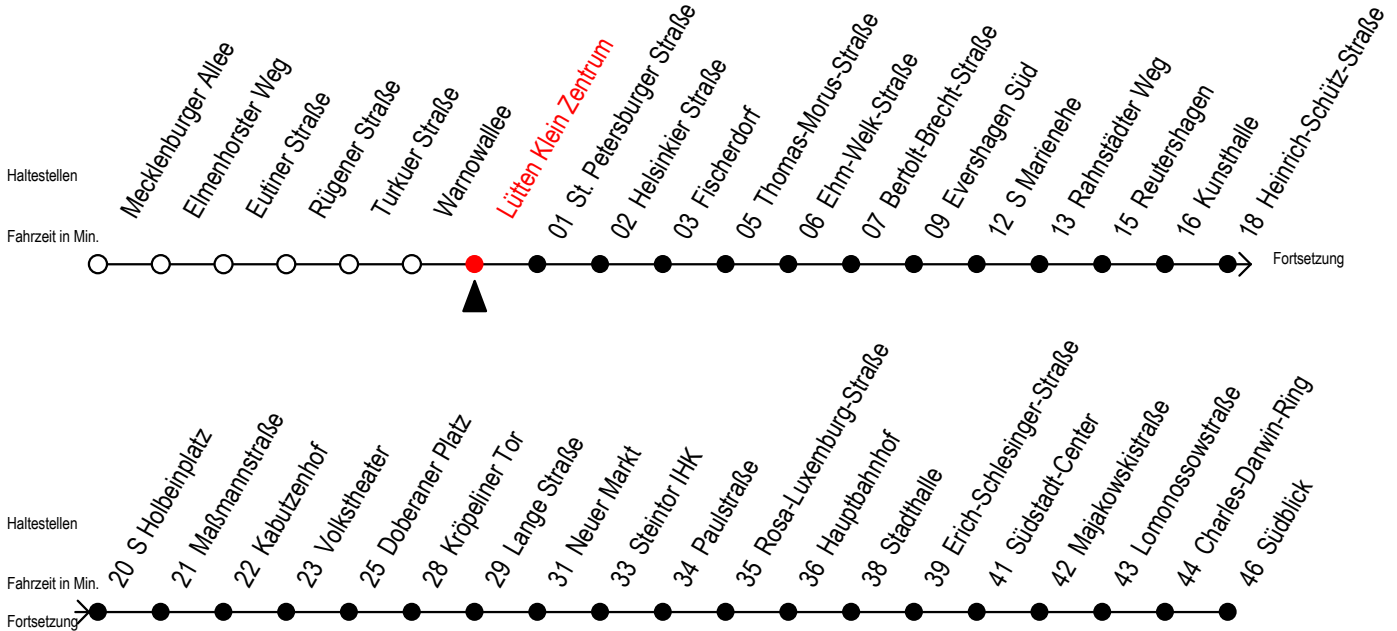

Gültig ab 10.06.2022

Alle Angaben ohne Gewähr

Richtung: Südblick

Uhr Mo. - Fr.	Uhr Mo. - Fr. [WSW]*	Uhr Samstag	Uhr Sonntag - Feiertag
4	20 50	4	--
5	20 38 53	5	50
6	03 13 23 33 43 53	6	20 50
7	03 13 23 33 43 53	7	20 50
8	03 13 23 33 43 53	8	20 50
9	03 13 23 33 43 53	9	23 38 53
10	03 13 23 33 43 53	10	08 23 38 53
11	03 13 23 33 43 53	11	08 23 38 53
12	03 13 23 33 43 53	12	08 23 38 53
13	03 13 23 33 43 53	13	08 23 38 53
14	03 13 23 33 43 53	14	08 23 38 53
15	03 13 23 33 43 53	15	08 23 38 53
16	03 13 23 33 43 53	16	08 23 38 53
17	03 13 23 33 43 53	17	08 23 38 53
18	08 23 38 53	18	08 23 38 53
19	08 12 ^E 23 38 53	19	08 23 38 53
20	08 23 50	20	08 23 50
21	20 50	21	20 50
22	20 50	22	20 50
23	20 53 58 ^E	23	20 53 58 ^E
0	28 ^E 58 ^E	0	28 ^E 58 ^E

E = fährt bis Kunsthalle

*WSW= fährt in den Winter-, Sommer- und Weihnachtsferien

Ferienzeiten siehe Infoblatt

Servicetelefon: 0381 / 8021900